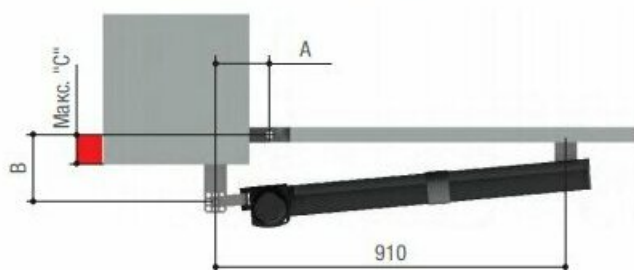

### Установочные размеры (мм)

МОДЕЛИ	KR310D • KR310S • KR312D • KR312S		
ОТКРЫВАНИЕ СТВОРКИ (°)	A	B	Макс. "C"
90	130	130	60
120	130	110	50

Отправьте запрос на коммерческое предложение и получите индивидуальные цены и сроки поставки