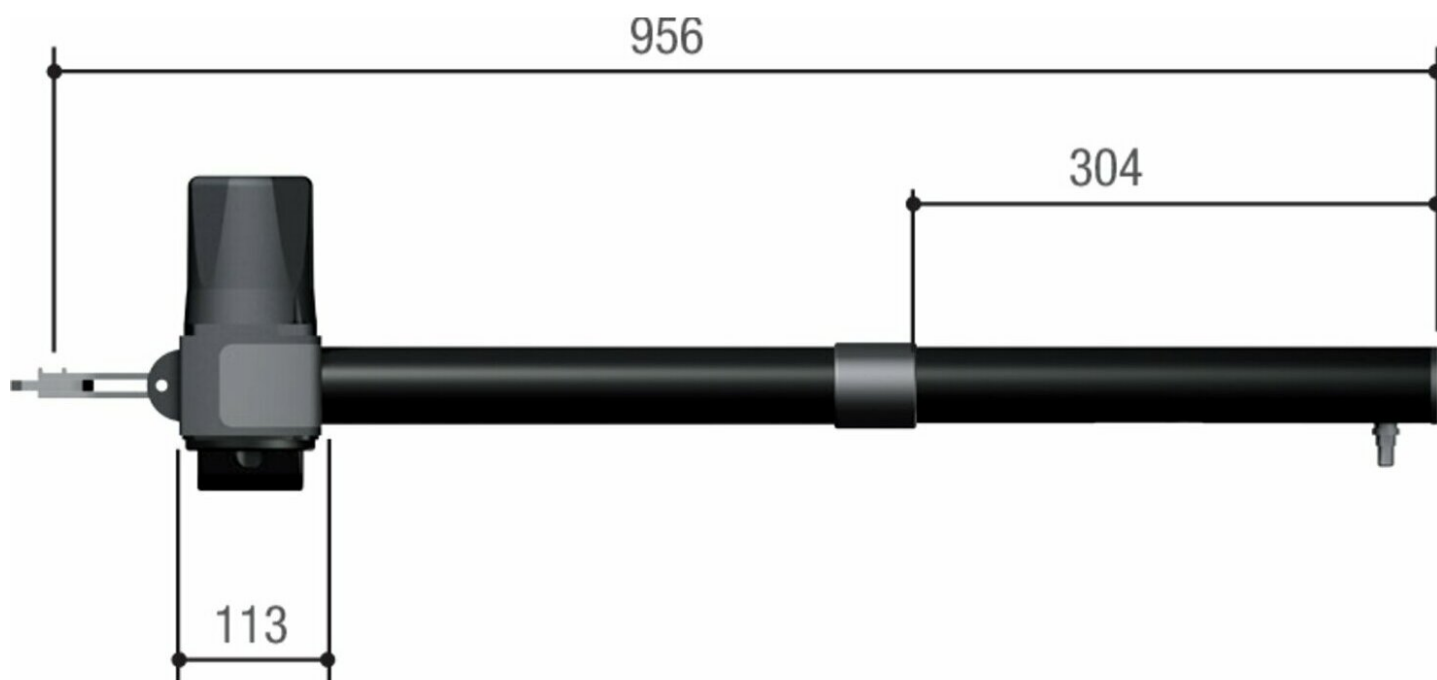

Запросите персональное коммерческое предложение - наши менеджеры ответят в течение 1 часа

Тел: +7 499 681-75-28 | Email: sale@came-russia.ru | <https://came-russia.ru>

Отправьте запрос на коммерческое предложение и получите индивидуальные цены и сроки поставки

Тел: +7 499 681-75-28 | Email: sale@came-russia.ru | <https://came-russia.ru>