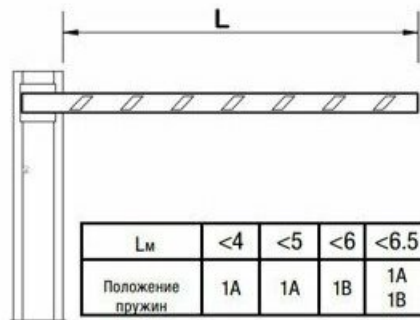

Запросите персональное коммерческое предложение - наши менеджеры ответят в течение 1 часа

Тел: +7 499 681-75-28 | Email: sale@came-russia.ru | <https://came-russia.ru>

Отправьте запрос на коммерческое предложение и получите индивидуальные цены и сроки поставки

Тел: +7 499 681-75-28 | Email: sale@came-russia.ru | <https://came-russia.ru>