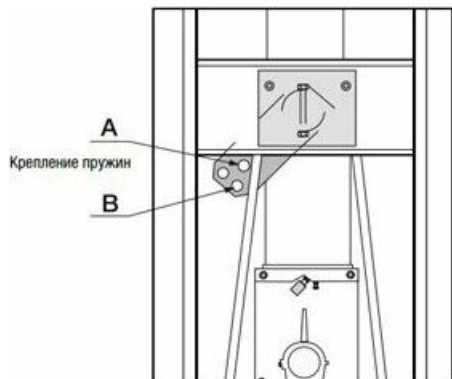

Запросите персональное коммерческое предложение - наши менеджеры ответят в течение 1 часа

Тел: +7 499 681-75-28 | Email: sale@came-russia.ru | <https://came-russia.ru>

Отправьте запрос на коммерческое предложение и получите индивидуальные цены и сроки поставки

Тел: +7 499 681-75-28 | Email: sale@came-russia.ru | <https://came-russia.ru>