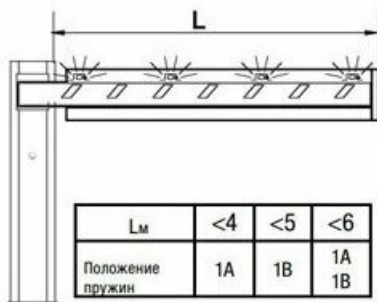

Запросите персональное коммерческое предложение - наши менеджеры ответят в течение 1 часа

Тел: +7 499 681-75-28 | Email: sale@came-russia.ru | <https://came-russia.ru>

Отправьте запрос на коммерческое предложение и получите индивидуальные цены и сроки поставки

Тел: +7 499 681-75-28 | Email: sale@came-russia.ru | <https://came-russia.ru>