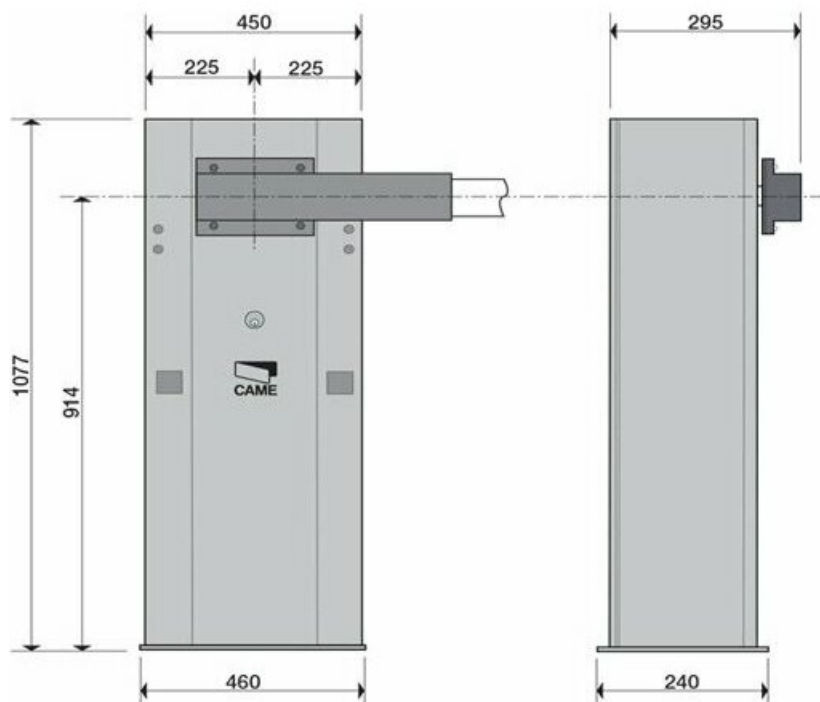

Запросите персональное коммерческое предложение - наши менеджеры ответят в течение 1 часа

Тел: +7 499 681-75-28 | Email: sale@came-russia.ru | <https://came-russia.ru>

Отправьте запрос на коммерческое предложение и получите индивидуальные цены и сроки поставки

Тел: +7 499 681-75-28 | Email: sale@came-russia.ru | <https://came-russia.ru>