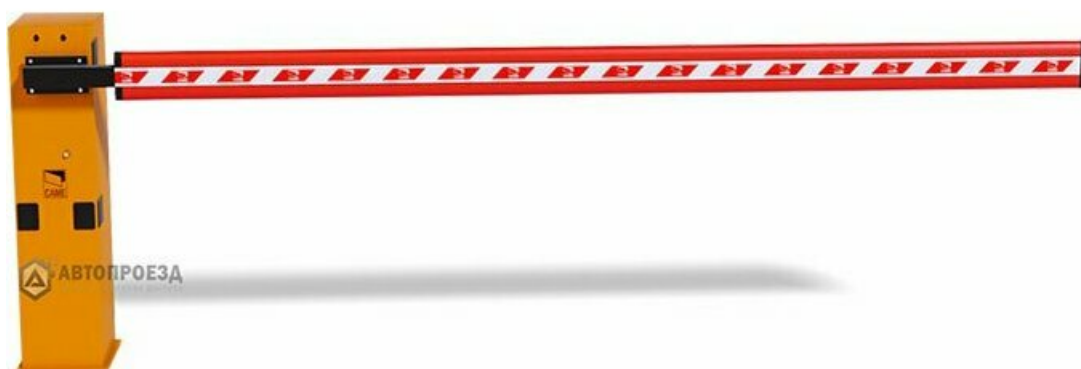

Запросите персональное коммерческое предложение - наши менеджеры ответят в течение 1 часа

Тел: +7 499 681-75-28 | Email: sale@came-russia.ru | <https://came-russia.ru>

Отправьте запрос на коммерческое предложение и получите индивидуальные цены и сроки поставки

Тел: +7 499 681-75-28 | Email: sale@came-russia.ru | <https://came-russia.ru>