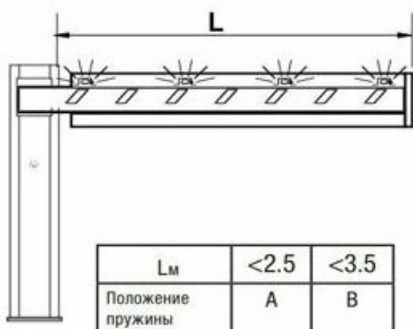

Запросите персональное коммерческое предложение - наши менеджеры ответят в течение 1 часа

Тел: +7 499 681-75-28 | Email: sale@came-russia.ru | <https://came-russia.ru>

Отправьте запрос на коммерческое предложение и получите индивидуальные цены и сроки поставки

Тел: +7 499 681-75-28 | Email: sale@came-russia.ru | <https://came-russia.ru>