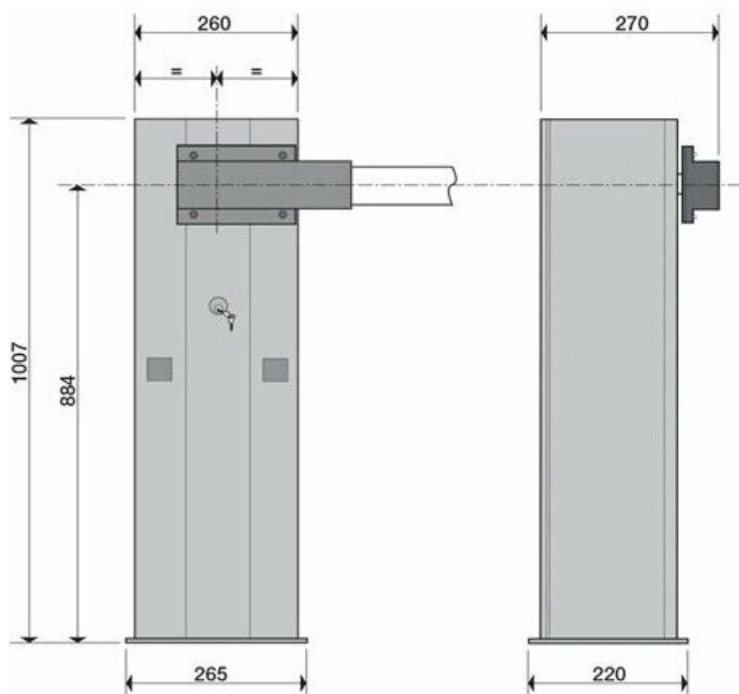

Запросите персональное коммерческое предложение - наши менеджеры ответят в течение 1 часа

Тел: +7 499 681-75-28 | Email: sale@came-russia.ru | <https://came-russia.ru>

Отправьте запрос на коммерческое предложение и получите индивидуальные цены и сроки поставки

Тел: +7 499 681-75-28 | Email: sale@came-russia.ru | <https://came-russia.ru>