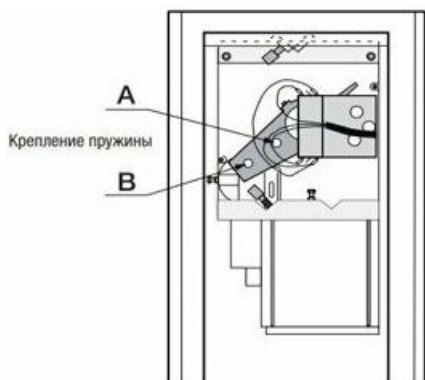

Запросите персональное коммерческое предложение - наши менеджеры ответят в течение 1 часа

Тел: +7 499 681-75-28 | Email: sale@came-russia.ru | <https://came-russia.ru>

Отправьте запрос на коммерческое предложение и получите индивидуальные цены и сроки поставки

Тел: +7 499 681-75-28 | Email: sale@came-russia.ru | <https://came-russia.ru>