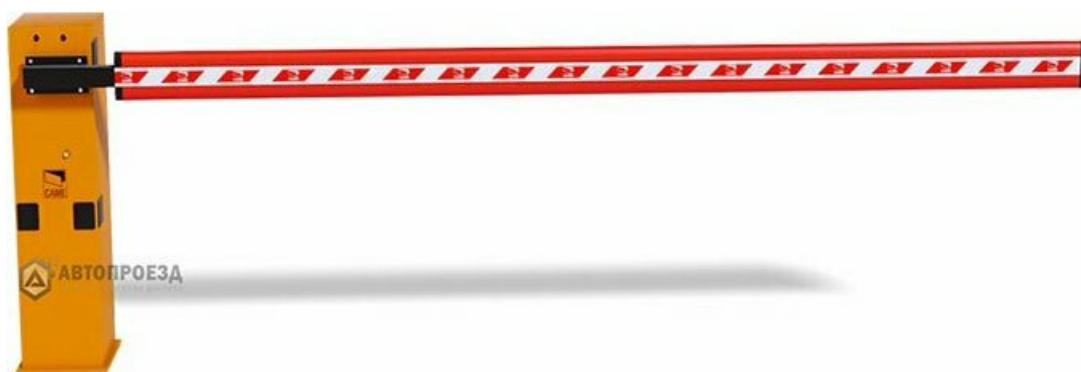

Запросите персональное коммерческое предложение - наши менеджеры ответят в течение 1 часа

Тел: +7 499 681-75-28 | Email: sale@came-russia.ru | <https://came-russia.ru>

Отправьте запрос на коммерческое предложение и получите индивидуальные цены и сроки поставки

Тел: +7 499 681-75-28 | Email: sale@came-russia.ru | <https://came-russia.ru>