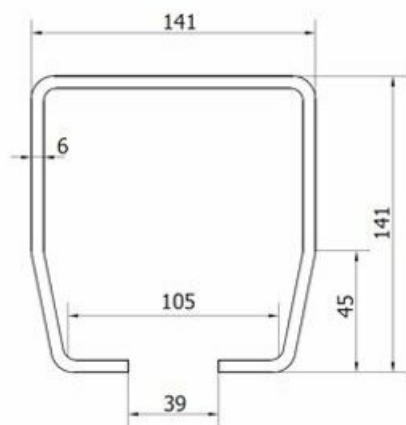

Запросите персональное коммерческое предложение - наши менеджеры ответят в течение 1 часа

Тел: +7 499 681-75-28 | Email: sale@came-russia.ru | <https://came-russia.ru>

Отправьте запрос на коммерческое предложение и получите индивидуальные цены и сроки поставки

Тел: +7 499 681-75-28 | Email: sale@came-russia.ru | <https://came-russia.ru>