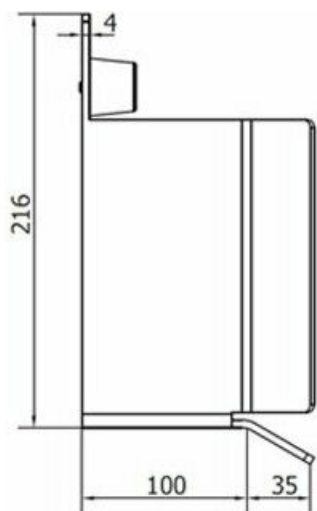

Запросите персональное коммерческое предложение - наши менеджеры ответят в течение 1 часа

Тел: +7 499 681-75-28 | Email: sale@came-russia.ru | <https://came-russia.ru>

Отправьте запрос на коммерческое предложение и получите индивидуальные цены и сроки поставки

Тел: +7 499 681-75-28 | Email: sale@came-russia.ru | <https://came-russia.ru>