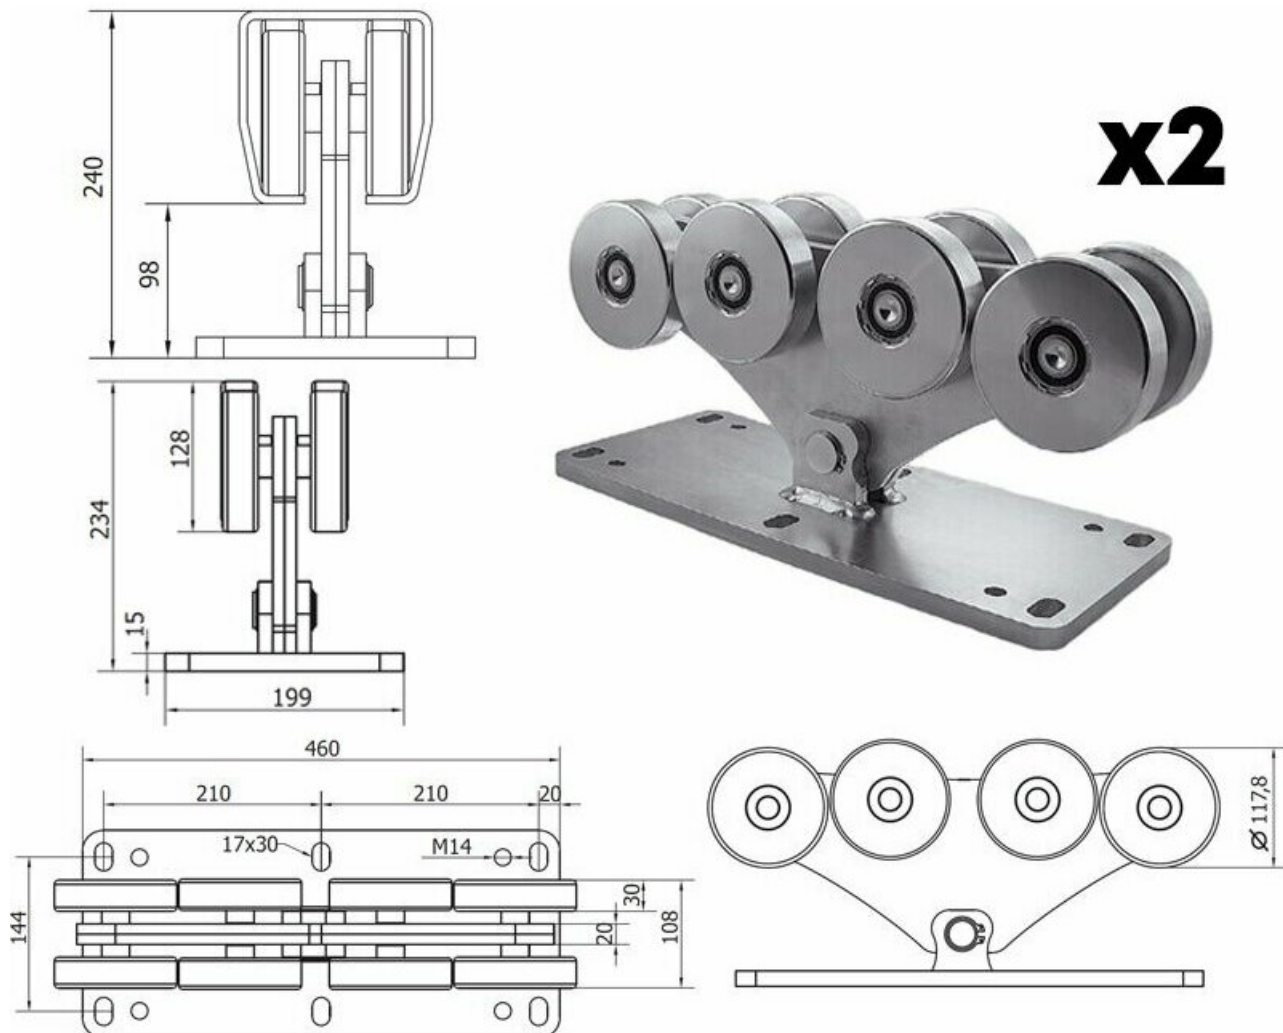

Запросите персональное коммерческое предложение - наши менеджеры ответят в течение 1 часа

Тел: +7 499 681-75-28 | Email: sale@came-russia.ru | <https://came-russia.ru>

Отправьте запрос на коммерческое предложение и получите индивидуальные цены и сроки поставки

Тел: +7 499 681-75-28 | Email: sale@came-russia.ru | <https://came-russia.ru>