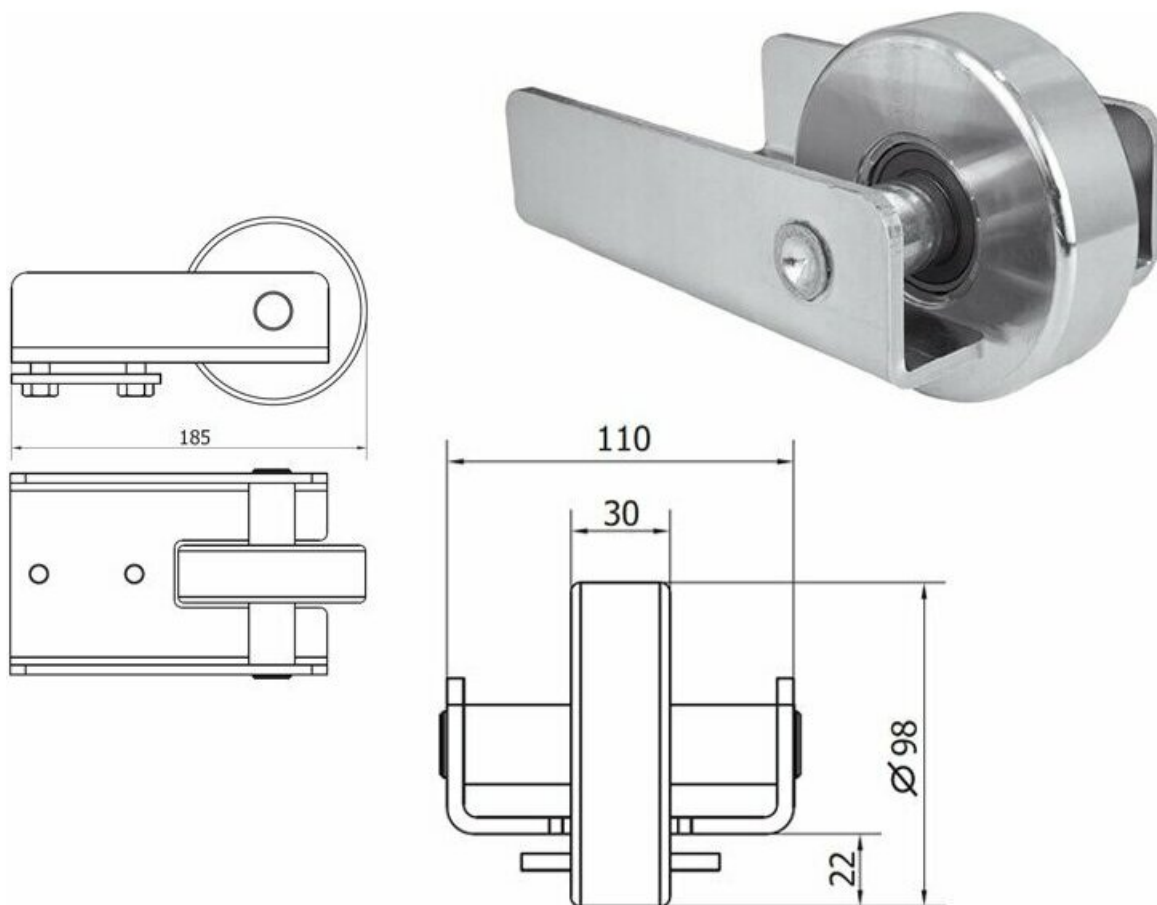

Запросите персональное коммерческое предложение - наши менеджеры ответят в течение 1 часа

Тел: +7 499 681-75-28 | Email: sale@came-russia.ru | <https://came-russia.ru>

Отправьте запрос на коммерческое предложение и получите индивидуальные цены и сроки поставки

Тел: +7 499 681-75-28 | Email: sale@came-russia.ru | <https://came-russia.ru>