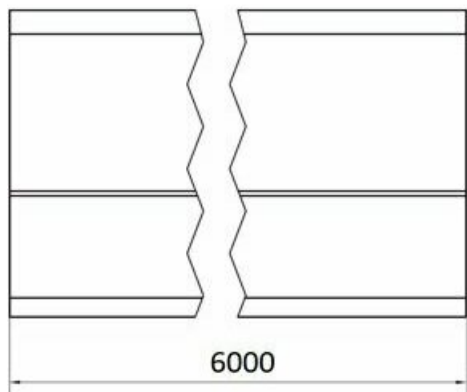

Запросите персональное коммерческое предложение - наши менеджеры ответят в течение 1 часа

Тел: +7 499 681-75-28 | Email: sale@came-russia.ru | <https://came-russia.ru>

Отправьте запрос на коммерческое предложение и получите индивидуальные цены и сроки поставки

Тел: +7 499 681-75-28 | Email: sale@came-russia.ru | <https://came-russia.ru>