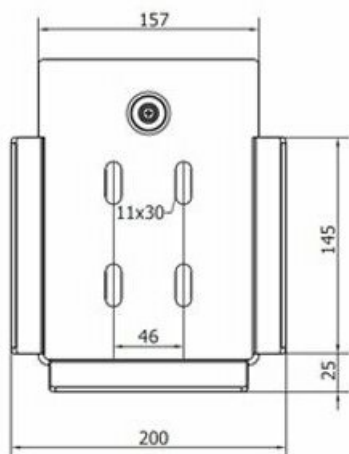

Запросите персональное коммерческое предложение - наши менеджеры ответят в течение 1 часа

Тел: +7 499 681-75-28 | Email: sale@came-russia.ru | <https://came-russia.ru>

Отправьте запрос на коммерческое предложение и получите индивидуальные цены и сроки поставки

Тел: +7 499 681-75-28 | Email: sale@came-russia.ru | <https://came-russia.ru>