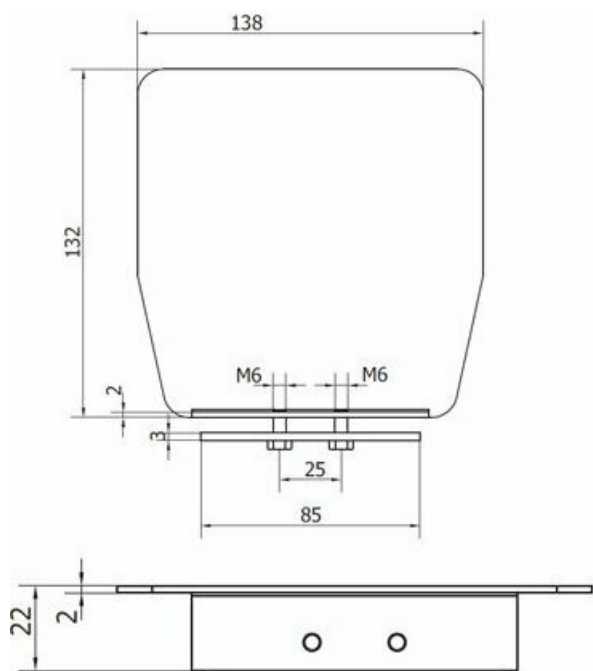

Запросите персональное коммерческое предложение - наши менеджеры ответят в течение 1 часа

Тел: +7 499 681-75-28 | Email: sale@came-russia.ru | <https://came-russia.ru>

Отправьте запрос на коммерческое предложение и получите индивидуальные цены и сроки поставки

Тел: +7 499 681-75-28 | Email: sale@came-russia.ru | <https://came-russia.ru>