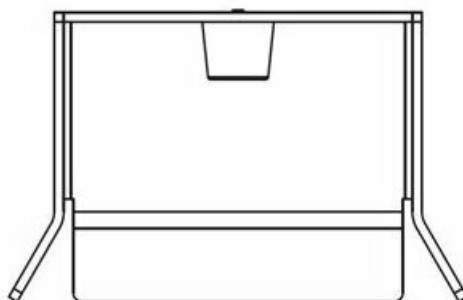

Запросите персональное коммерческое предложение - наши менеджеры ответят в течение 1 часа

Тел: +7 499 681-75-28 | Email: sale@came-russia.ru | <https://came-russia.ru>

Отправьте запрос на коммерческое предложение и получите индивидуальные цены и сроки поставки

Тел: +7 499 681-75-28 | Email: sale@came-russia.ru | <https://came-russia.ru>