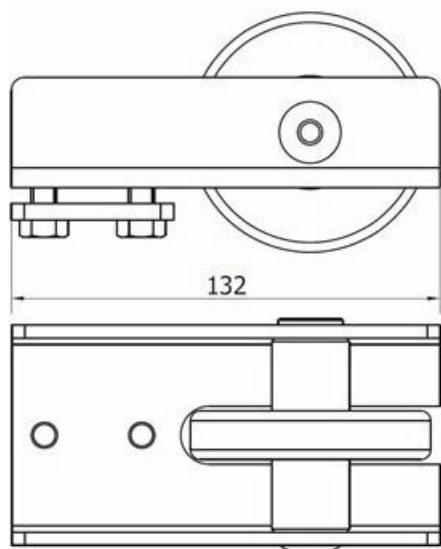

Запросите персональное коммерческое предложение - наши менеджеры ответят в течение 1 часа

Тел: +7 499 681-75-28 | Email: sale@came-russia.ru | <https://came-russia.ru>

Отправьте запрос на коммерческое предложение и получите индивидуальные цены и сроки поставки

Тел: +7 499 681-75-28 | Email: sale@came-russia.ru | <https://came-russia.ru>