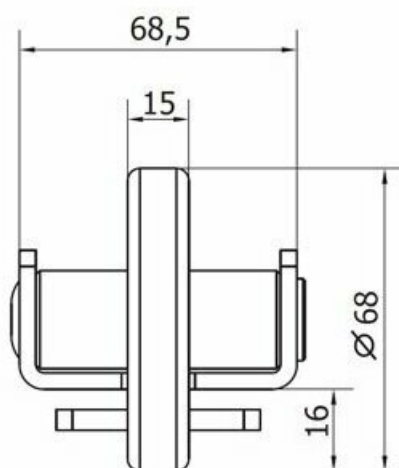

Запросите персональное коммерческое предложение - наши менеджеры ответят в течение 1 часа

Тел: +7 499 681-75-28 | Email: sale@came-russia.ru | <https://came-russia.ru>

Отправьте запрос на коммерческое предложение и получите индивидуальные цены и сроки поставки

Тел: +7 499 681-75-28 | Email: sale@came-russia.ru | <https://came-russia.ru>