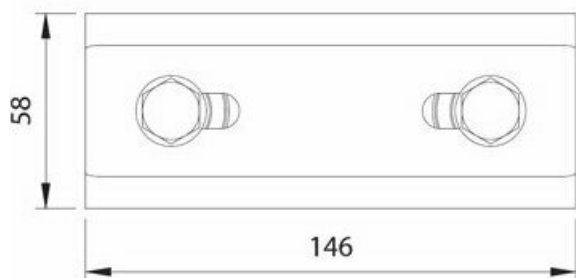

Запросите персональное коммерческое предложение - наши менеджеры ответят в течение 1 часа

Тел: +7 499 681-75-28 | Email: sale@came-russia.ru | <https://came-russia.ru>

Отправьте запрос на коммерческое предложение и получите индивидуальные цены и сроки поставки

Тел: +7 499 681-75-28 | Email: sale@came-russia.ru | <https://came-russia.ru>