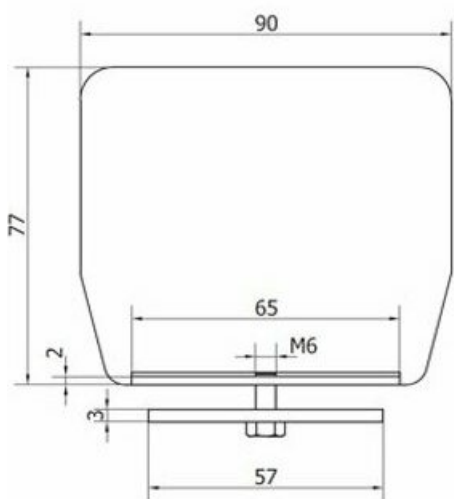

Запросите персональное коммерческое предложение - наши менеджеры ответят в течение 1 часа

Тел: +7 499 681-75-28 | Email: sale@came-russia.ru | <https://came-russia.ru>

x2