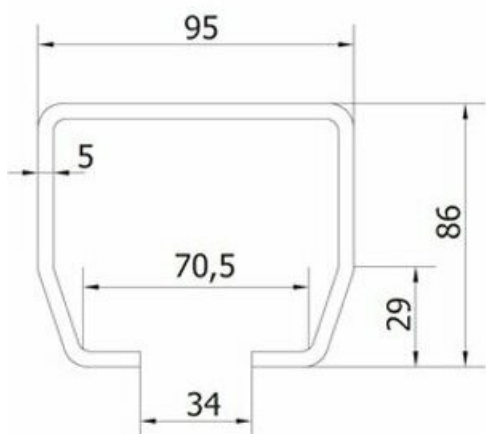

Запросите персональное коммерческое предложение - наши менеджеры ответят в течение 1 часа

Тел: +7 499 681-75-28 | Email: sale@came-russia.ru | <https://came-russia.ru>

Отправьте запрос на коммерческое предложение и получите индивидуальные цены и сроки поставки

Тел: +7 499 681-75-28 | Email: sale@came-russia.ru | <https://came-russia.ru>