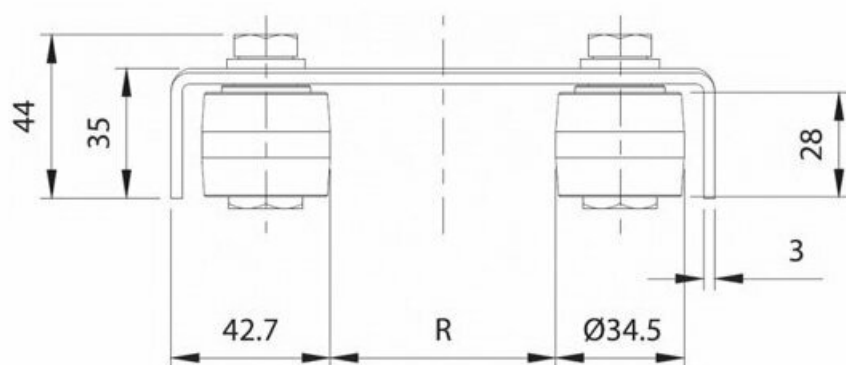

Запросите персональное коммерческое предложение - наши менеджеры ответят в течение 1 часа

Тел: +7 499 681-75-28 | Email: sale@came-russia.ru | <https://came-russia.ru>

Отправьте запрос на коммерческое предложение и получите индивидуальные цены и сроки поставки

Тел: +7 499 681-75-28 | Email: sale@came-russia.ru | <https://came-russia.ru>