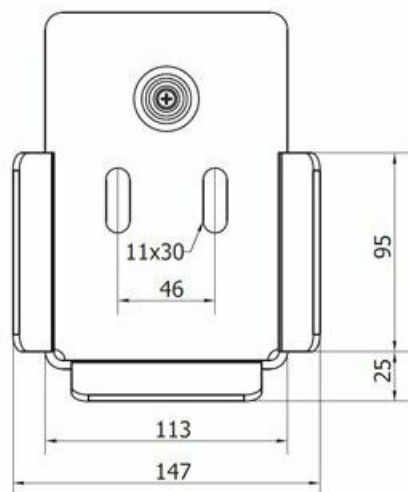

Запросите персональное коммерческое предложение - наши менеджеры ответят в течение 1 часа

Тел: +7 499 681-75-28 | Email: sale@came-russia.ru | <https://came-russia.ru>

Отправьте запрос на коммерческое предложение и получите индивидуальные цены и сроки поставки

Тел: +7 499 681-75-28 | Email: sale@came-russia.ru | <https://came-russia.ru>