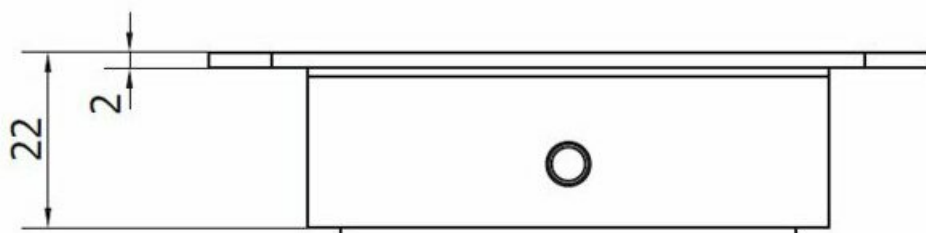

Отправьте запрос на коммерческое предложение и получите индивидуальные цены и сроки поставки

Тел: +7 499 681-75-28 | Email: sale@came-russia.ru | <https://came-russia.ru>

Страница 11 из 12