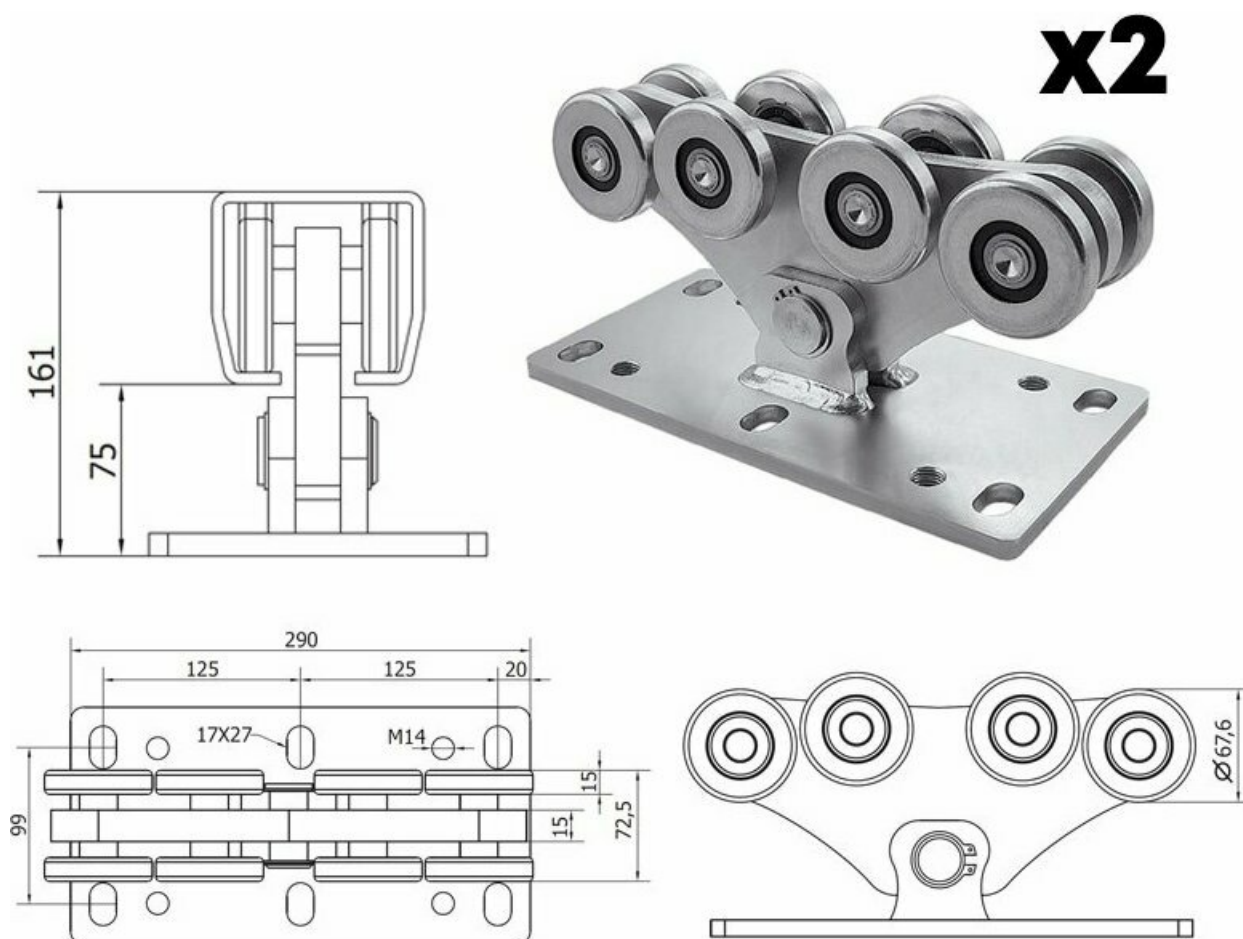

Запросите персональное коммерческое предложение - наши менеджеры ответят в течение 1 часа

Тел: +7 499 681-75-28 | Email: sale@came-russia.ru | <https://came-russia.ru>

Отправьте запрос на коммерческое предложение и получите индивидуальные цены и сроки поставки

Тел: +7 499 681-75-28 | Email: sale@came-russia.ru | <https://came-russia.ru>