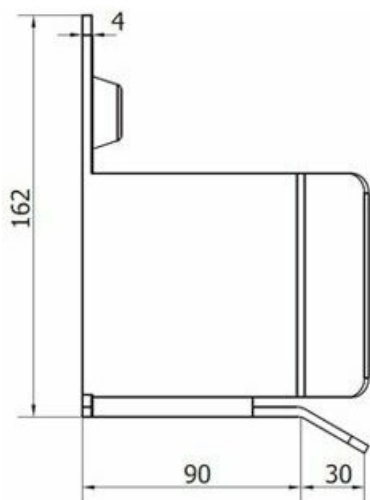

Запросите персональное коммерческое предложение - наши менеджеры ответят в течение 1 часа

Тел: +7 499 681-75-28 | Email: sale@came-russia.ru | <https://came-russia.ru>

Отправьте запрос на коммерческое предложение и получите индивидуальные цены и сроки поставки

Тел: +7 499 681-75-28 | Email: sale@came-russia.ru | <https://came-russia.ru>