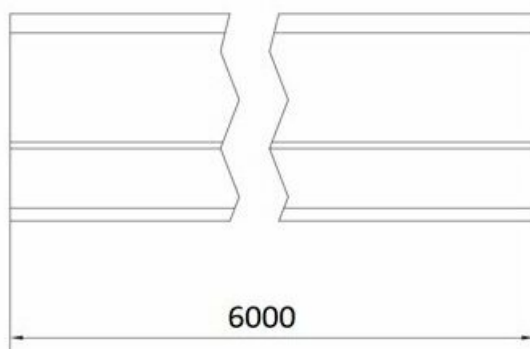

Запросите персональное коммерческое предложение - наши менеджеры ответят в течение 1 часа

Тел: +7 499 681-75-28 | Email: sale@came-russia.ru | <https://came-russia.ru>

Отправьте запрос на коммерческое предложение и получите индивидуальные цены и сроки поставки

Тел: +7 499 681-75-28 | Email: sale@came-russia.ru | <https://came-russia.ru>