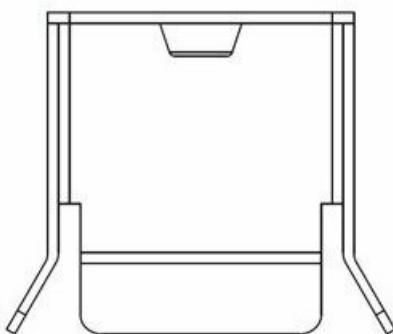

Запросите персональное коммерческое предложение - наши менеджеры ответят в течение 1 часа

Тел: +7 499 681-75-28 | Email: sale@came-russia.ru | <https://came-russia.ru>

Отправьте запрос на коммерческое предложение и получите индивидуальные цены и сроки поставки

Тел: +7 499 681-75-28 | Email: sale@came-russia.ru | <https://came-russia.ru>