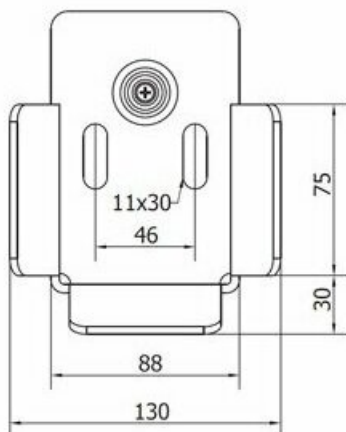

Запросите персональное коммерческое предложение - наши менеджеры ответят в течение 1 часа

Тел: +7 499 681-75-28 | Email: sale@came-russia.ru | <https://came-russia.ru>

Отправьте запрос на коммерческое предложение и получите индивидуальные цены и сроки поставки

Тел: +7 499 681-75-28 | Email: sale@came-russia.ru | <https://came-russia.ru>