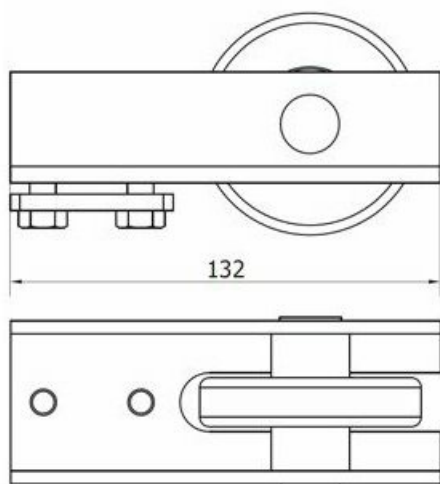

Запросите персональное коммерческое предложение - наши менеджеры ответят в течение 1 часа

Тел: +7 499 681-75-28 | Email: sale@came-russia.ru | <https://came-russia.ru>

Отправьте запрос на коммерческое предложение и получите индивидуальные цены и сроки поставки

Тел: +7 499 681-75-28 | Email: sale@came-russia.ru | <https://came-russia.ru>