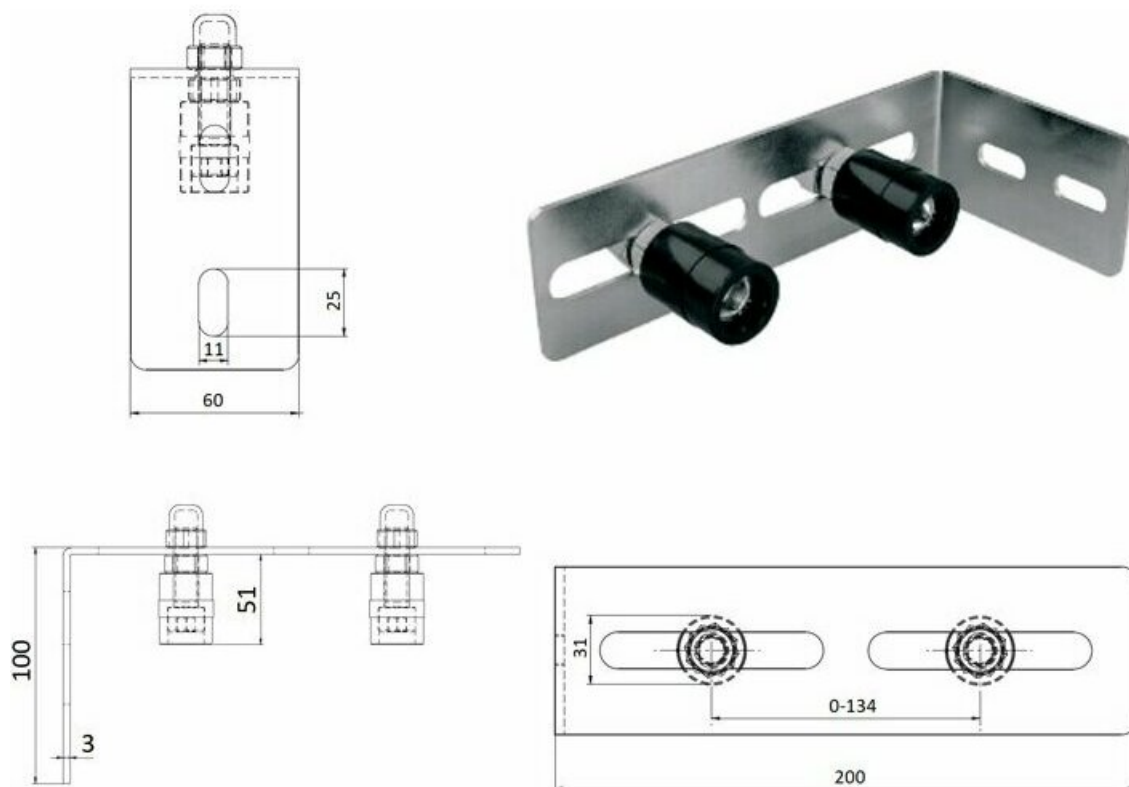

Запросите персональное коммерческое предложение - наши менеджеры ответят в течение 1 часа

Тел: +7 499 681-75-28 | Email: sale@came-russia.ru | <https://came-russia.ru>

Отправьте запрос на коммерческое предложение и получите индивидуальные цены и сроки поставки

Тел: +7 499 681-75-28 | Email: sale@came-russia.ru | <https://came-russia.ru>