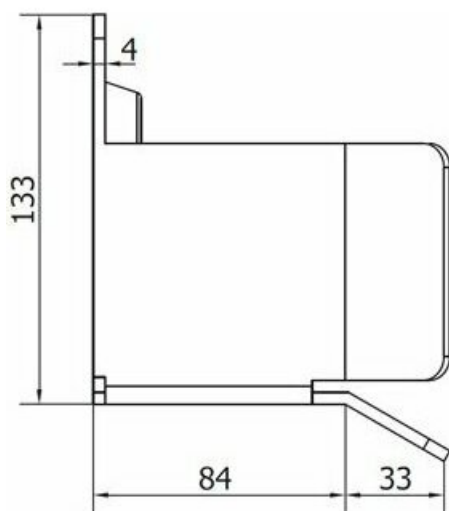

Запросите персональное коммерческое предложение - наши менеджеры ответят в течение 1 часа

Тел: +7 499 681-75-28 | Email: sale@came-russia.ru | <https://came-russia.ru>

Отправьте запрос на коммерческое предложение и получите индивидуальные цены и сроки поставки

Тел: +7 499 681-75-28 | Email: sale@came-russia.ru | <https://came-russia.ru>