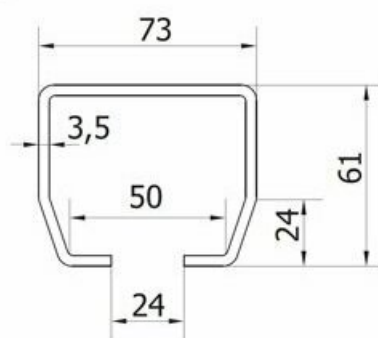

Запросите персональное коммерческое предложение - наши менеджеры ответят в течение 1 часа

Тел: +7 499 681-75-28 | Email: sale@came-russia.ru | <https://came-russia.ru>

Отправьте запрос на коммерческое предложение и получите индивидуальные цены и сроки поставки

Тел: +7 499 681-75-28 | Email: sale@came-russia.ru | <https://came-russia.ru>