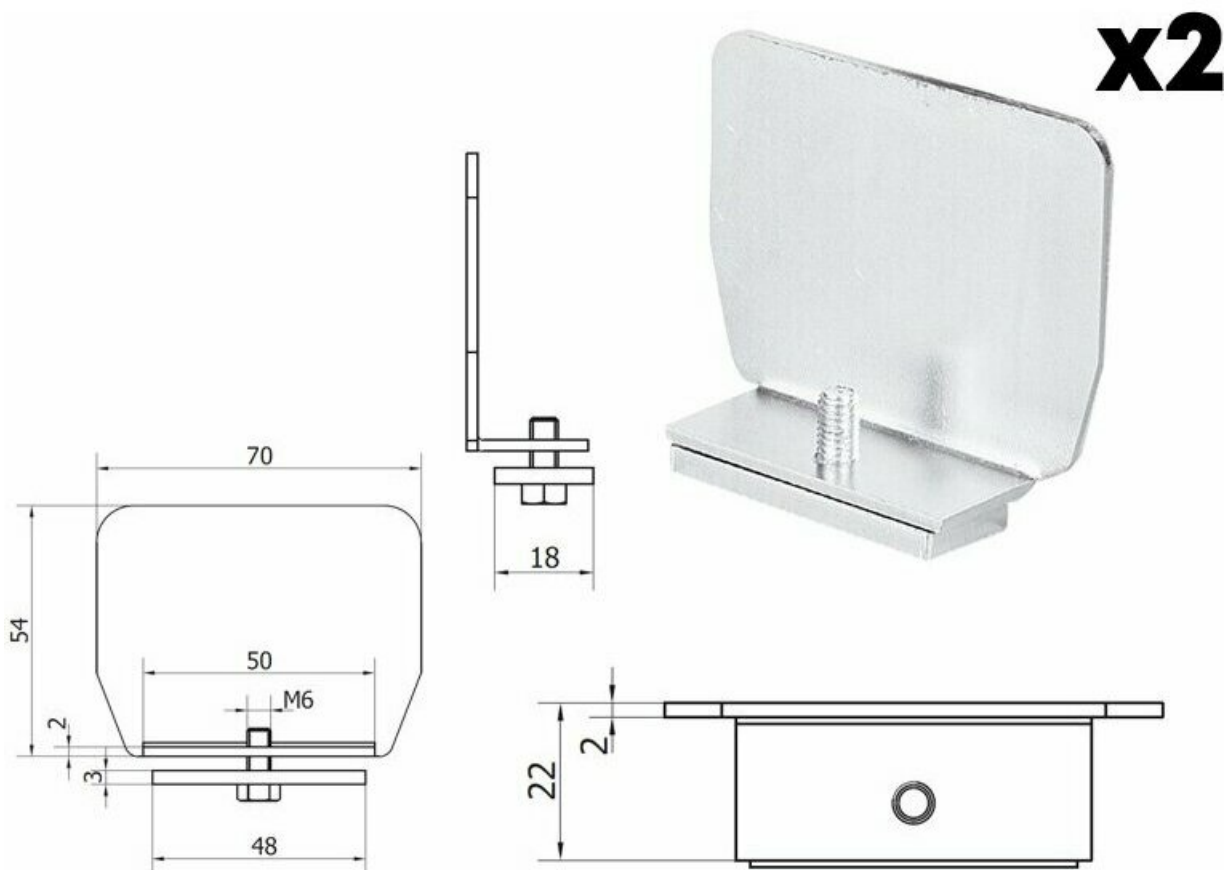

Запросите персональное коммерческое предложение - наши менеджеры ответят в течение 1 часа

Тел: +7 499 681-75-28 | Email: sale@came-russia.ru | <https://came-russia.ru>

Отправьте запрос на коммерческое предложение и получите индивидуальные цены и сроки поставки

Тел: +7 499 681-75-28 | Email: sale@came-russia.ru | <https://came-russia.ru>