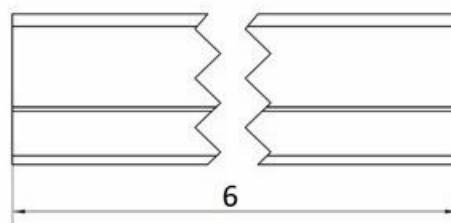

Запросите персональное коммерческое предложение - наши менеджеры ответят в течение 1 часа

Тел: +7 499 681-75-28 | Email: sale@came-russia.ru | <https://came-russia.ru>

Отправьте запрос на коммерческое предложение и получите индивидуальные цены и сроки поставки

Тел: +7 499 681-75-28 | Email: sale@came-russia.ru | <https://came-russia.ru>