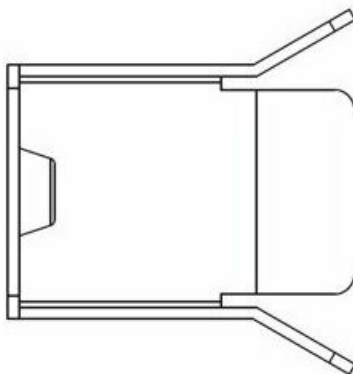

Запросите персональное коммерческое предложение - наши менеджеры ответят в течение 1 часа

Тел: +7 499 681-75-28 | Email: sale@came-russia.ru | <https://came-russia.ru>

Отправьте запрос на коммерческое предложение и получите индивидуальные цены и сроки поставки

Тел: +7 499 681-75-28 | Email: sale@came-russia.ru | <https://came-russia.ru>