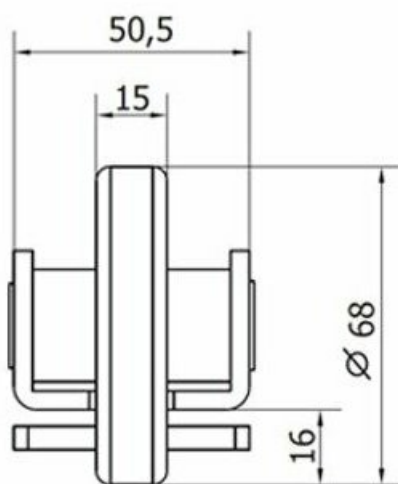

Запросите персональное коммерческое предложение - наши менеджеры ответят в течение 1 часа

Тел: +7 499 681-75-28 | Email: sale@came-russia.ru | <https://came-russia.ru>

Отправьте запрос на коммерческое предложение и получите индивидуальные цены и сроки поставки

Тел: +7 499 681-75-28 | Email: sale@came-russia.ru | <https://came-russia.ru>