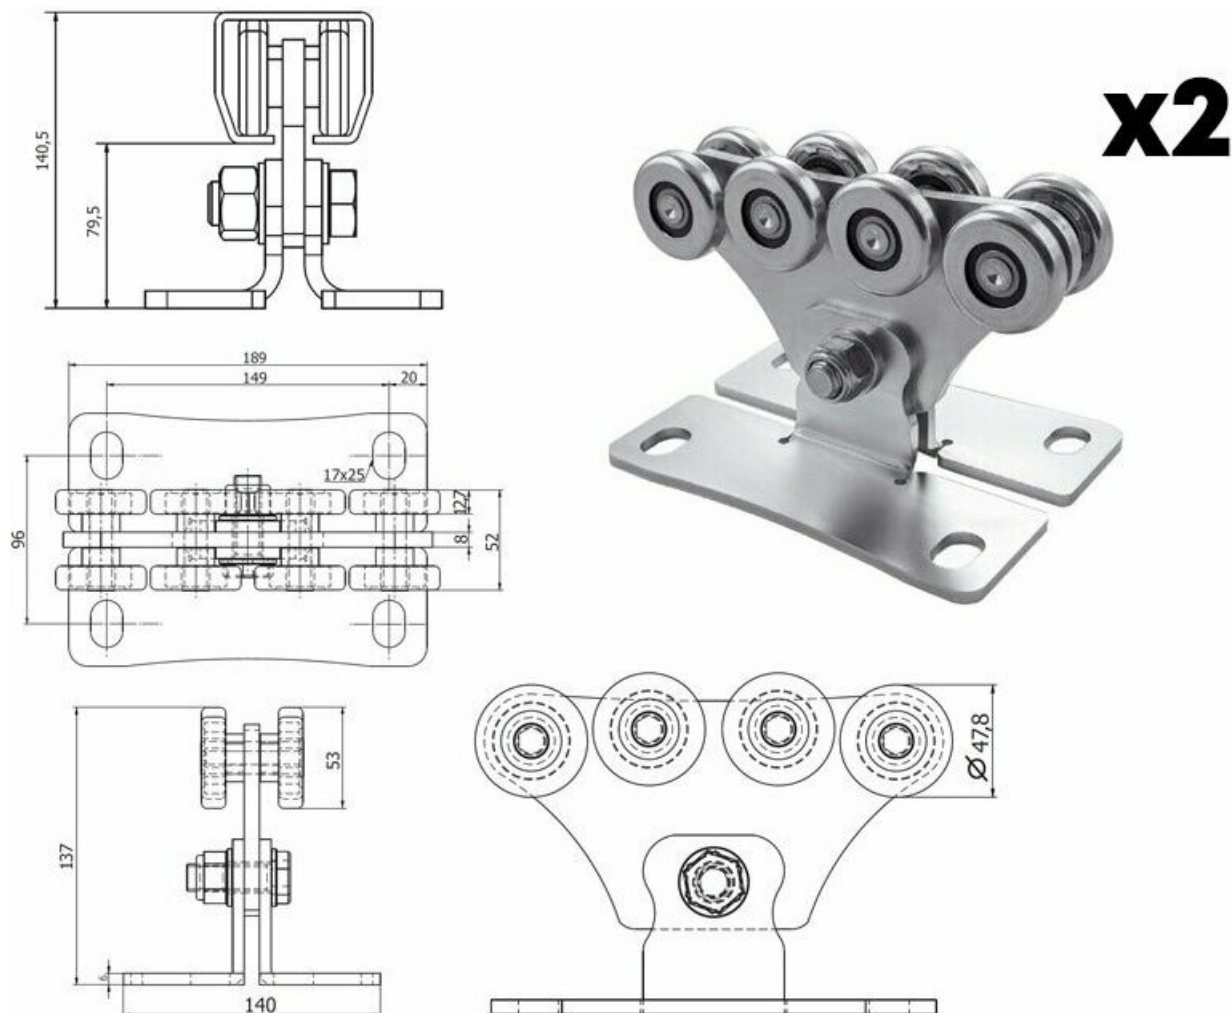

Запросите персональное коммерческое предложение - наши менеджеры ответят в течение 1 часа

Тел: +7 499 681-75-28 | Email: sale@came-russia.ru | <https://came-russia.ru>

Отправьте запрос на коммерческое предложение и получите индивидуальные цены и сроки поставки

Тел: +7 499 681-75-28 | Email: sale@came-russia.ru | <https://came-russia.ru>