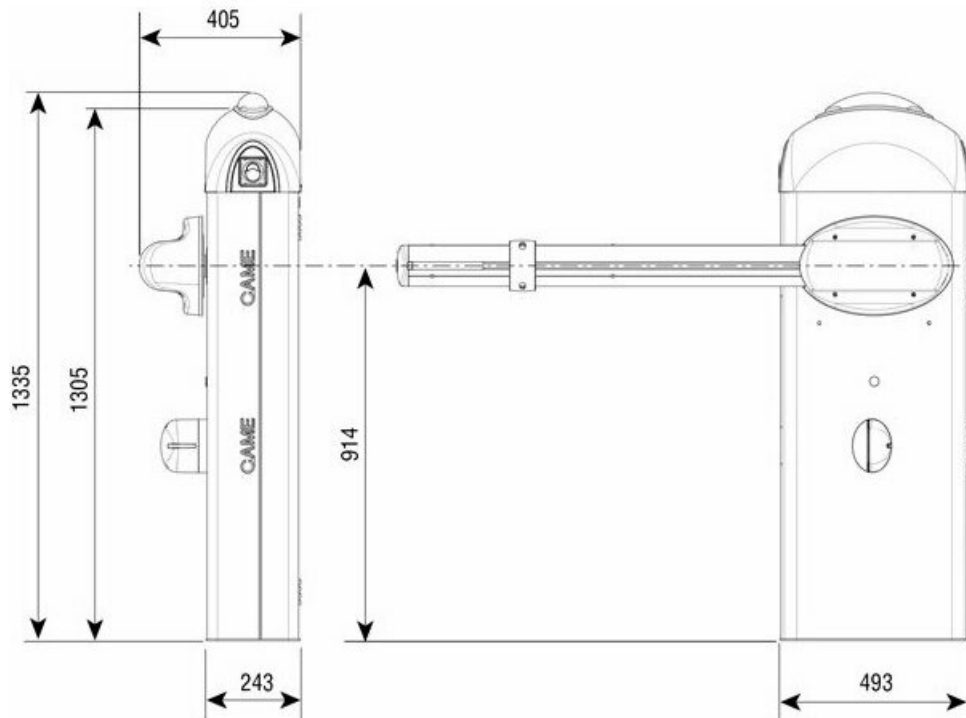

Запросите персональное коммерческое предложение - наши менеджеры ответят в течение 1 часа

Тел: +7 499 681-75-28 | Email: sale@came-russia.ru | <https://came-russia.ru>

Отправьте запрос на коммерческое предложение и получите индивидуальные цены и сроки поставки

Тел: +7 499 681-75-28 | Email: sale@came-russia.ru | <https://came-russia.ru>