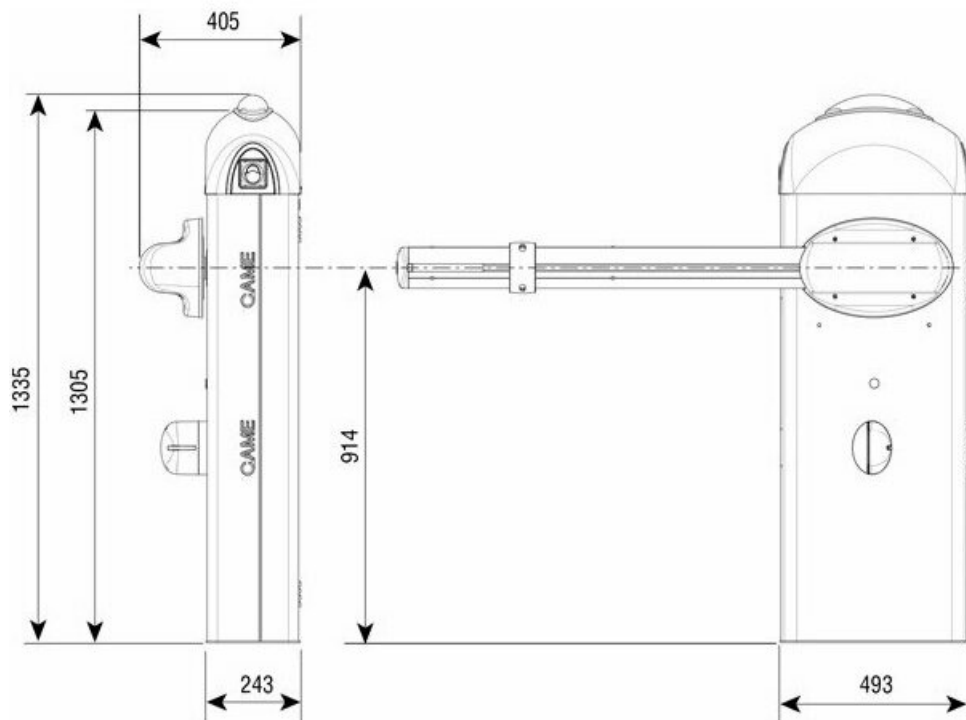

Запросите персональное коммерческое предложение - наши менеджеры ответят в течение 1 часа

Тел: +7 499 681-75-28 | Email: sale@came-russia.ru | <https://came-russia.ru>

Отправьте запрос на коммерческое предложение и получите индивидуальные цены и сроки поставки

Тел: +7 499 681-75-28 | Email: sale@came-russia.ru | <https://came-russia.ru>