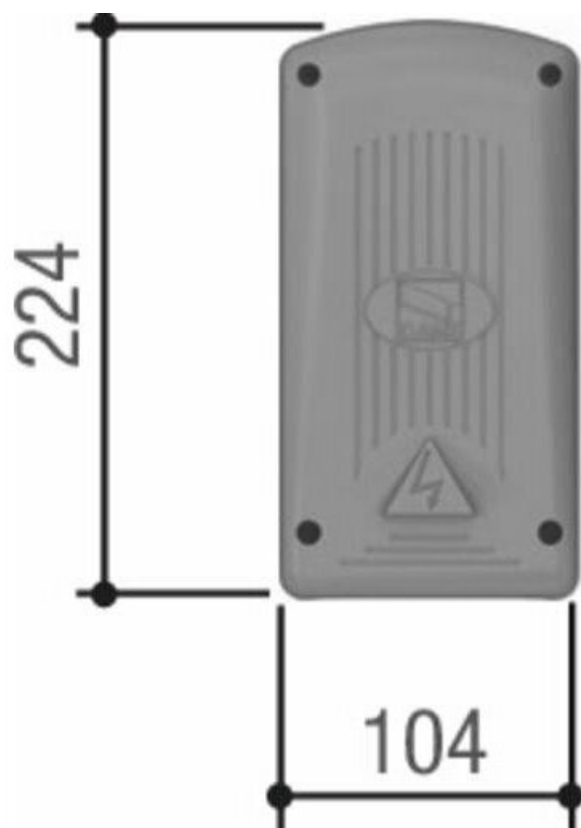

Запросите персональное коммерческое предложение - наши менеджеры ответят в течение 1 часа

Тел: +7 499 681-75-28 | Email: sale@came-russia.ru | <https://came-russia.ru>

Фото CAME 001RBE4N внешний 4-канальный радиодекодер

Отправьте запрос на коммерческое предложение и получите индивидуальные цены и сроки поставки

Тел: +7 499 681-75-28 | Email: sale@came-russia.ru | <https://came-russia.ru>