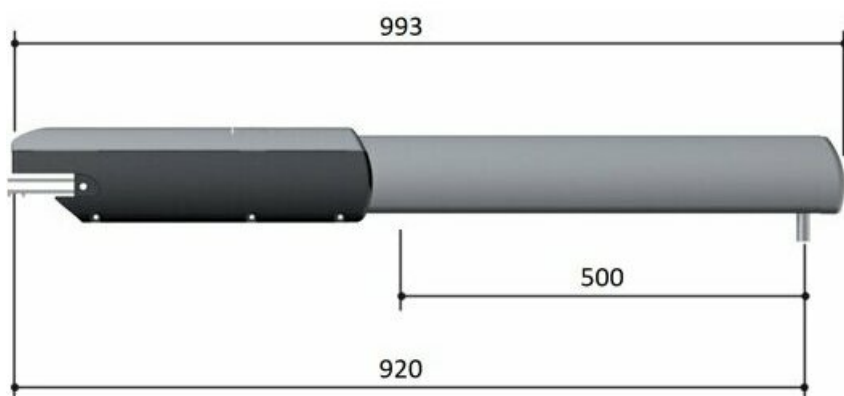

Запросите персональное коммерческое предложение - наши менеджеры ответят в течение 1 часа

Тел: +7 499 681-75-28 | Email: sale@came-russia.ru | <https://came-russia.ru>

Отправьте запрос на коммерческое предложение и получите индивидуальные цены и сроки поставки

Тел: +7 499 681-75-28 | Email: sale@came-russia.ru | <https://came-russia.ru>