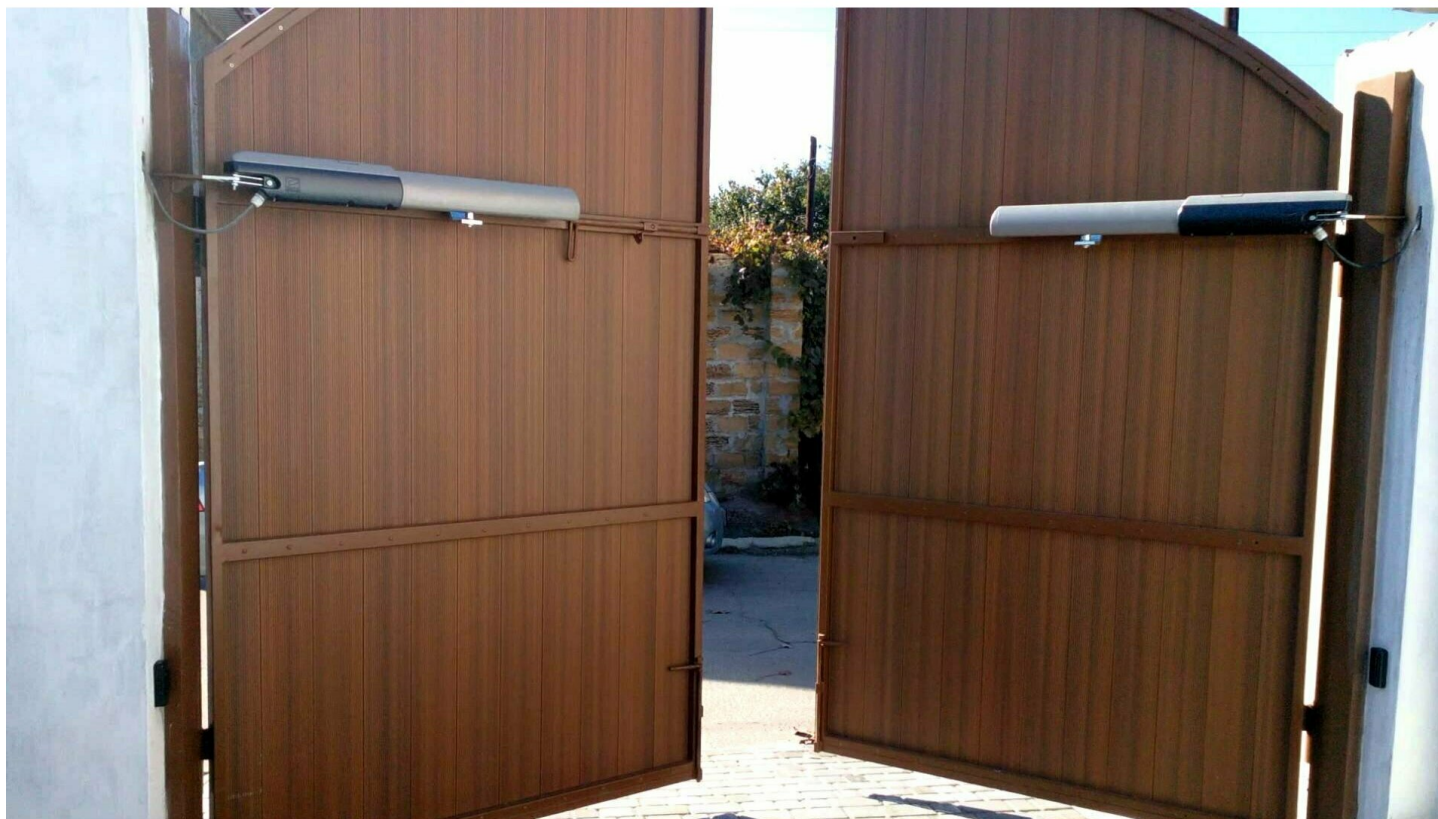

Запросите персональное коммерческое предложение - наши менеджеры ответят в течение 1 часа

Тел: +7 499 681-75-28 | Email: sale@came-russia.ru | <https://came-russia.ru>

Отправьте запрос на коммерческое предложение и получите индивидуальные цены и сроки поставки

Тел: +7 499 681-75-28 | Email: sale@came-russia.ru | <https://came-russia.ru>

Страница 9 из 12