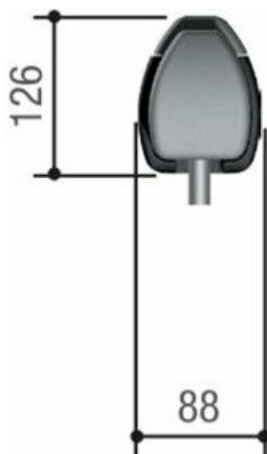

Запросите персональное коммерческое предложение - наши менеджеры ответят в течение 1 часа

Тел: +7 499 681-75-28 | Email: sale@came-russia.ru | <https://came-russia.ru>

Отправьте запрос на коммерческое предложение и получите индивидуальные цены и сроки поставки

Тел: +7 499 681-75-28 | Email: sale@came-russia.ru | <https://came-russia.ru>