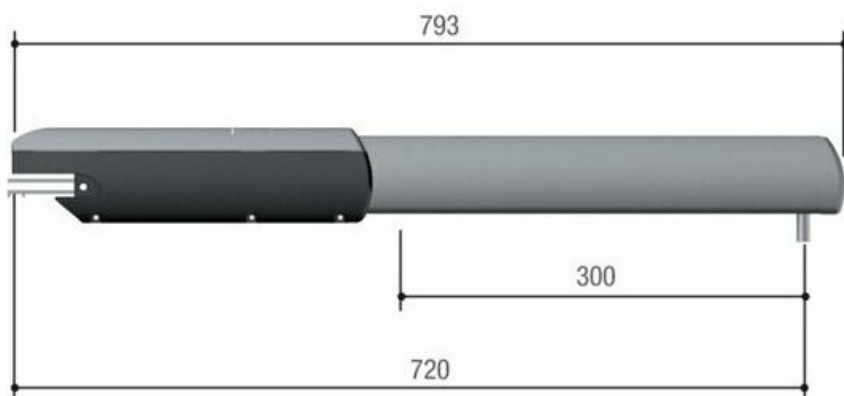

Запросите персональное коммерческое предложение - наши менеджеры ответят в течение 1 часа

Тел: +7 499 681-75-28 | Email: sale@came-russia.ru | <https://came-russia.ru>

Отправьте запрос на коммерческое предложение и получите индивидуальные цены и сроки поставки

Тел: +7 499 681-75-28 | Email: sale@came-russia.ru | <https://came-russia.ru>