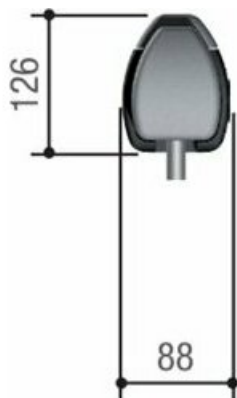

Запросите персональное коммерческое предложение - наши менеджеры ответят в течение 1 часа

Тел: +7 499 681-75-28 | Email: sale@came-russia.ru | <https://came-russia.ru>

Отправьте запрос на коммерческое предложение и получите индивидуальные цены и сроки поставки

Тел: +7 499 681-75-28 | Email: sale@came-russia.ru | <https://came-russia.ru>