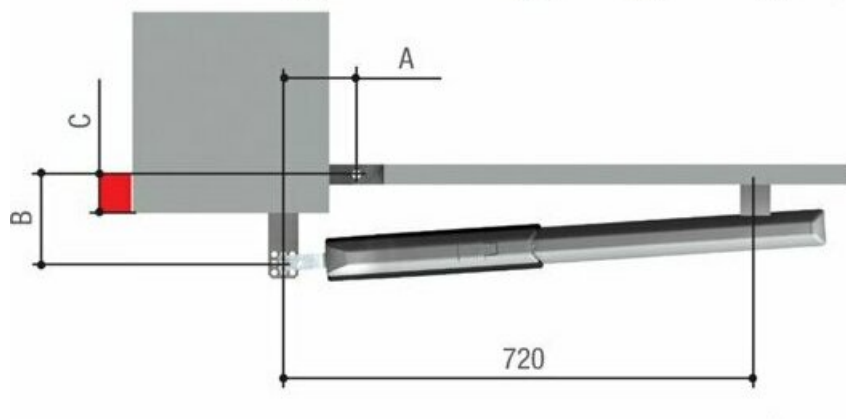

Установочные размеры (мм)			
Угол открывания створки (°)	A	B	Макс. C
90	130	130	60
120	130	110	50

Отправьте запрос на коммерческое предложение и получите индивидуальные цены и сроки поставки

Тел: +7 499 681-75-28 | Email: [sale@came-russia.ru](mailto:sale@came-russia.ru) | <https://came-russia.ru>