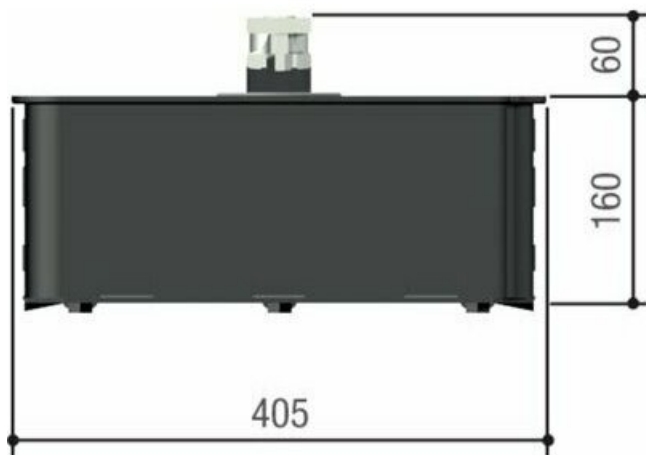

Запросите персональное коммерческое предложение - наши менеджеры ответят в течение 1 часа

Тел: +7 499 681-75-28 | Email: sale@came-russia.ru | <https://came-russia.ru>

Отправьте запрос на коммерческое предложение и получите индивидуальные цены и сроки поставки

Тел: +7 499 681-75-28 | Email: sale@came-russia.ru | <https://came-russia.ru>