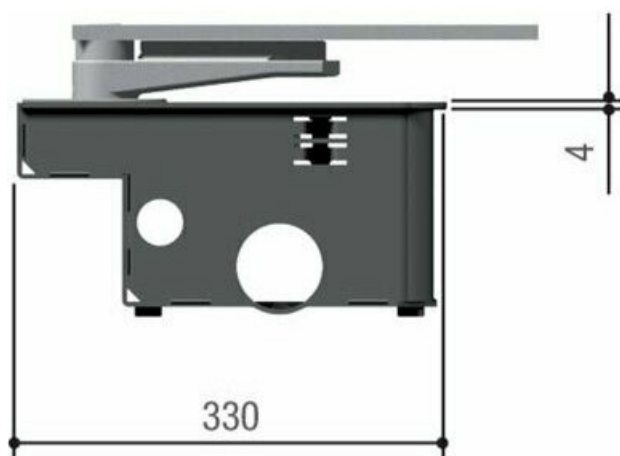

Запросите персональное коммерческое предложение - наши менеджеры ответят в течение 1 часа

Тел: +7 499 681-75-28 | Email: sale@came-russia.ru | <https://came-russia.ru>

Отправьте запрос на коммерческое предложение и получите индивидуальные цены и сроки поставки

Тел: +7 499 681-75-28 | Email: sale@came-russia.ru | <https://came-russia.ru>