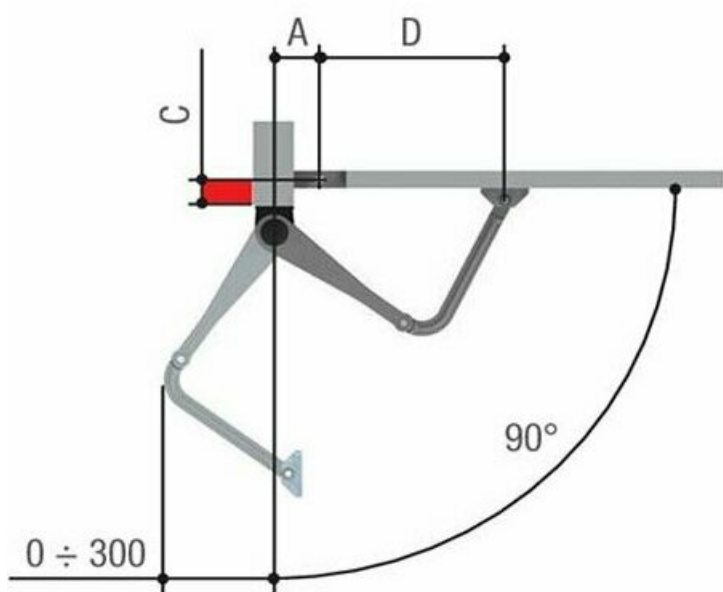

### Установочные размеры (мм)

Угол открывания створки (°)	A	D	Макс. C
90	90	450	180
90	130	450	180
120	170	450	0

Отправьте запрос на коммерческое предложение и получите индивидуальные цены и сроки поставки