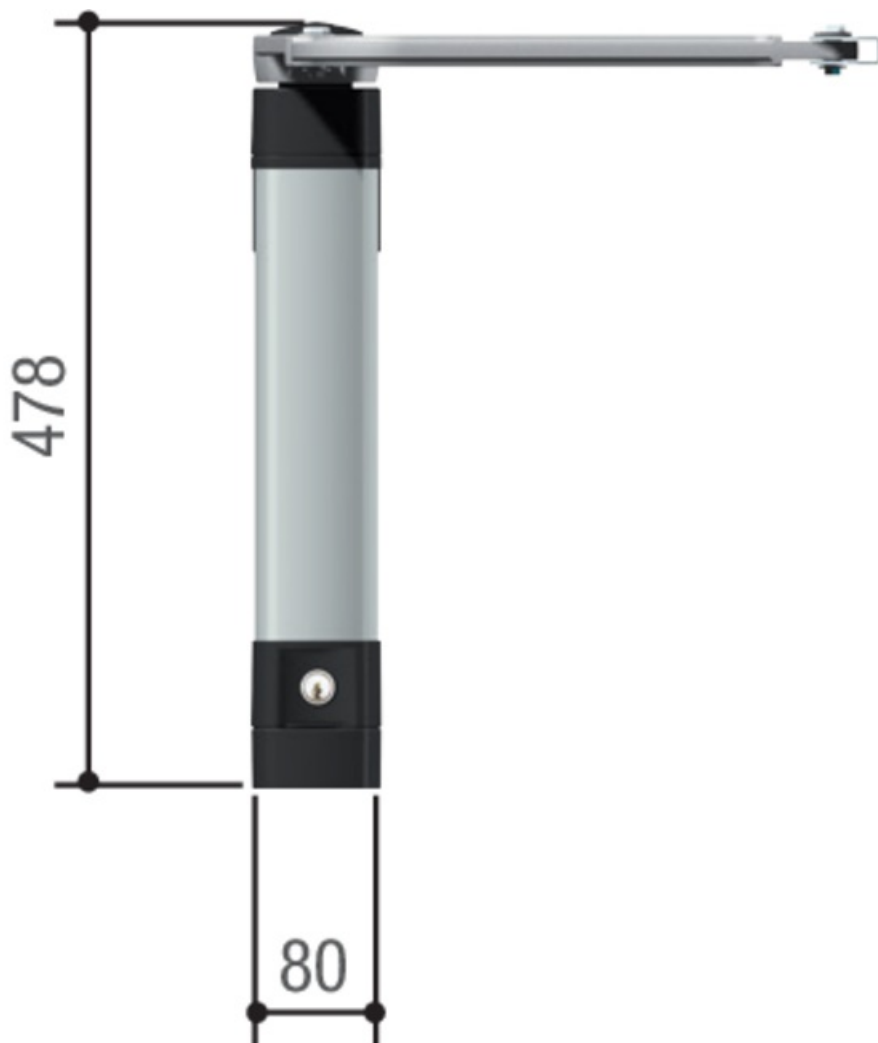

Запросите персональное коммерческое предложение - наши менеджеры ответят в течение 1 часа

Тел: +7 499 681-75-28 | Email: sale@came-russia.ru | <https://came-russia.ru>

Отправьте запрос на коммерческое предложение и получите индивидуальные цены и сроки поставки

Тел: +7 499 681-75-28 | Email: sale@came-russia.ru | <https://came-russia.ru>