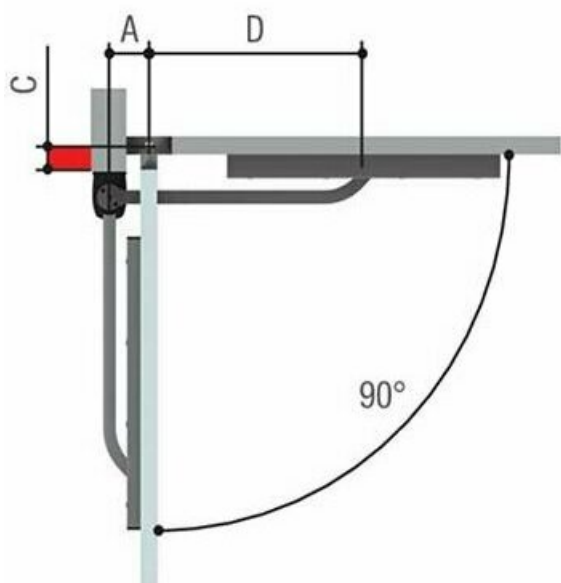

### Установочные размеры (мм)

Угол открывания створки (°)	A	D	Макс. C
90	90	450	180
90	130	450	180
120	170	450	0

Отправьте запрос на коммерческое предложение и получите индивидуальные цены и сроки поставки

### Установочные размеры (мм)

Угол открывания створки (°)	A	D	Макс. C
90	90	400	200
90	230	300	180
135	230	300	0

Отправьте запрос на коммерческое предложение и получите индивидуальные цены и сроки поставки