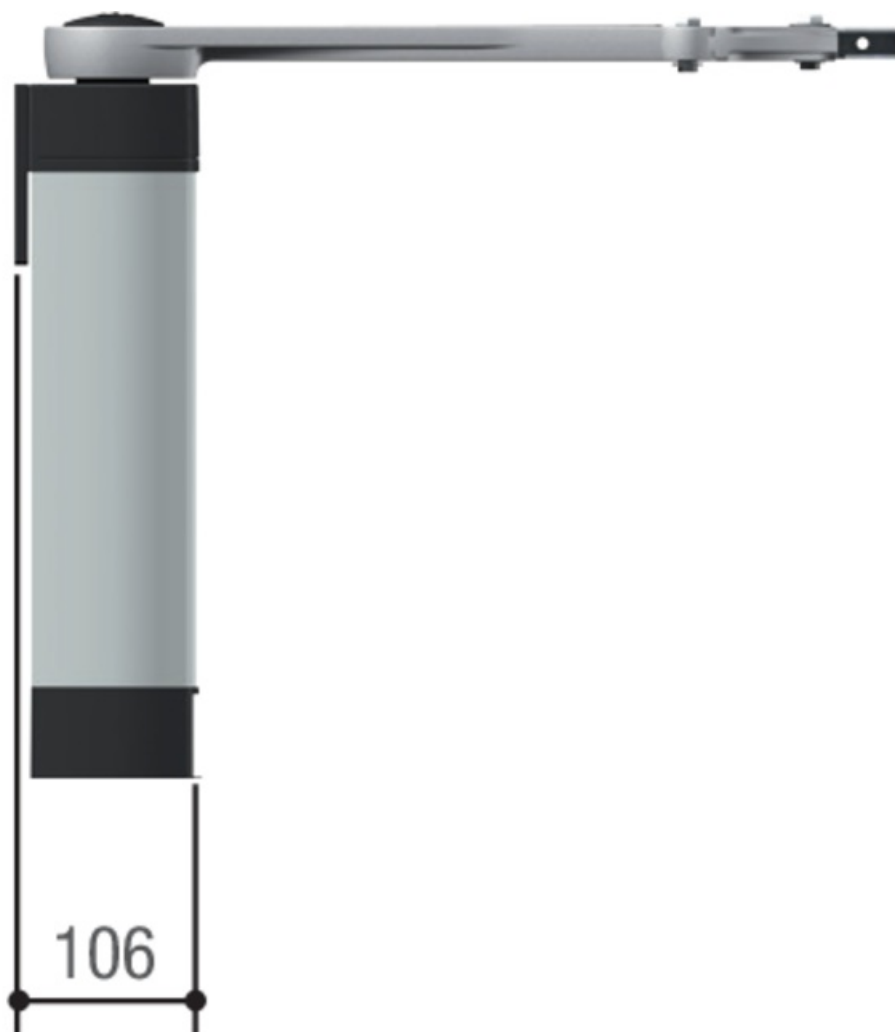

Запросите персональное коммерческое предложение - наши менеджеры ответят в течение 1 часа

Тел: +7 499 681-75-28 | Email: sale@came-russia.ru | <https://came-russia.ru>

Отправьте запрос на коммерческое предложение и получите индивидуальные цены и сроки поставки

Тел: +7 499 681-75-28 | Email: sale@came-russia.ru | <https://came-russia.ru>