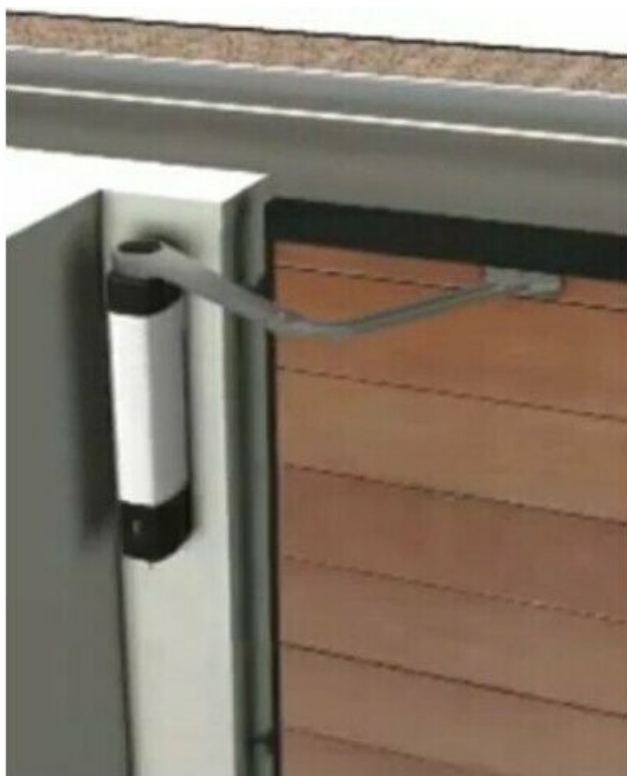

Запросите персональное коммерческое предложение - наши менеджеры ответят в течение 1 часа

Тел: +7 499 681-75-28 | Email: sale@came-russia.ru | <https://came-russia.ru>

Отправьте запрос на коммерческое предложение и получите индивидуальные цены и сроки поставки

Тел: +7 499 681-75-28 | Email: sale@came-russia.ru | <https://came-russia.ru>