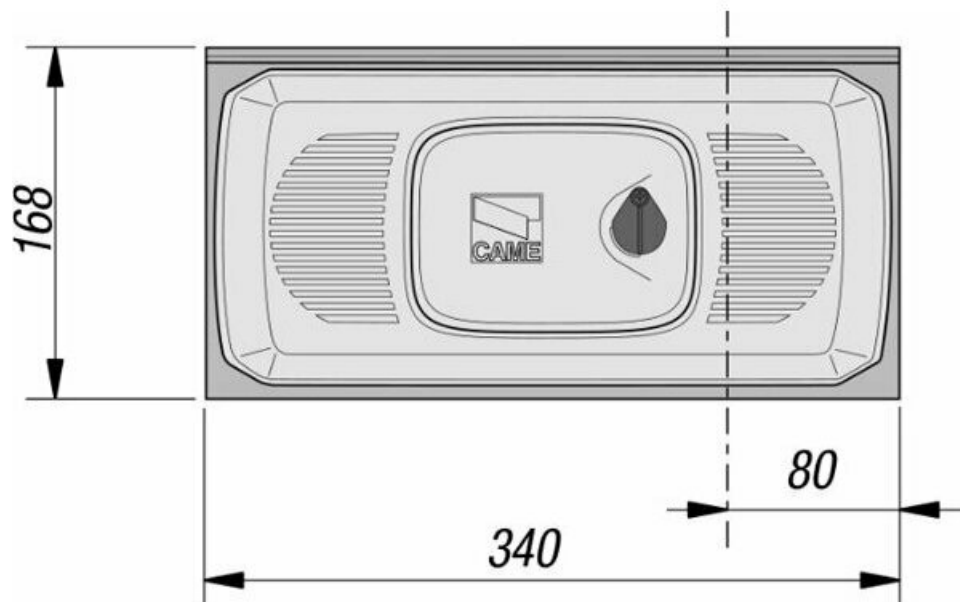

Запросите персональное коммерческое предложение - наши менеджеры ответят в течение 1 часа

Тел: +7 499 681-75-28 | Email: sale@came-russia.ru | <https://came-russia.ru>

Отправьте запрос на коммерческое предложение и получите индивидуальные цены и сроки поставки

Тел: +7 499 681-75-28 | Email: sale@came-russia.ru | <https://came-russia.ru>