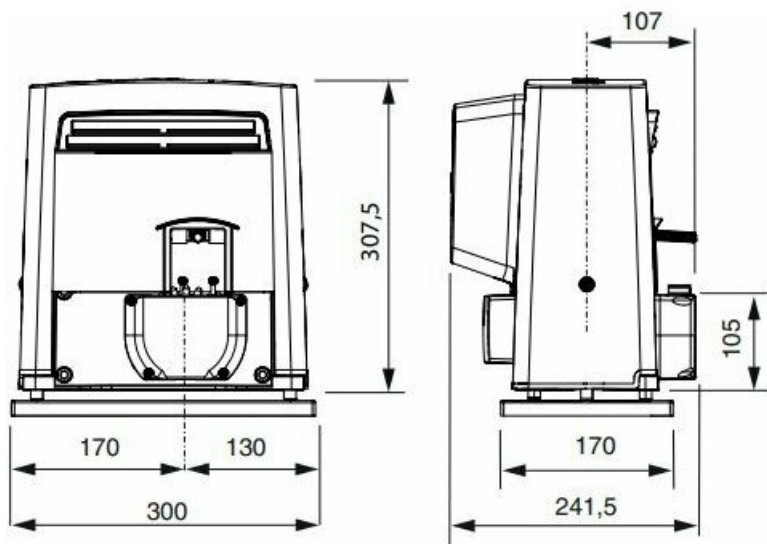

Запросите персональное коммерческое предложение - наши менеджеры ответят в течение 1 часа

Тел: +7 499 681-75-28 | Email: sale@came-russia.ru | <https://came-russia.ru>

Отправьте запрос на коммерческое предложение и получите индивидуальные цены и сроки поставки

Тел: +7 499 681-75-28 | Email: sale@came-russia.ru | <https://came-russia.ru>