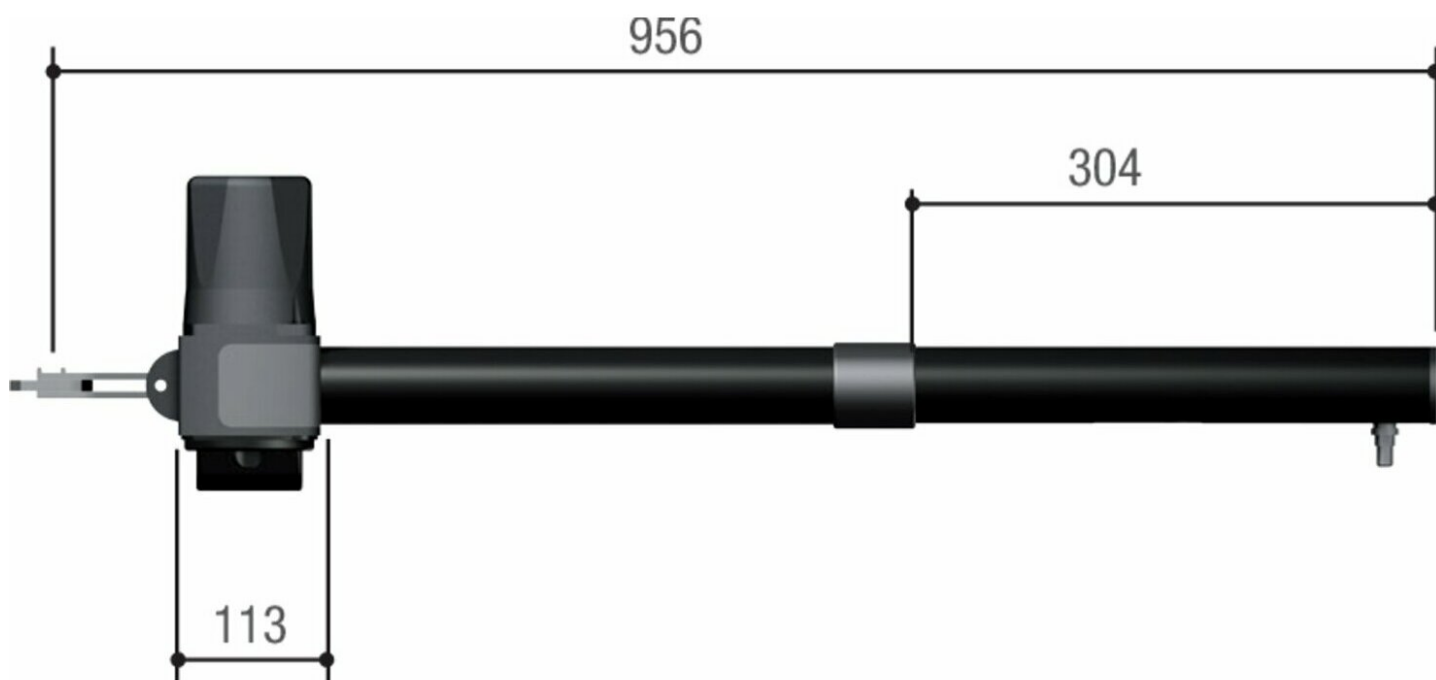

Запросите персональное коммерческое предложение - наши менеджеры ответят в течение 1 часа

Тел: +7 499 681-75-28 | Email: sale@came-russia.ru | <https://came-russia.ru>

Отправьте запрос на коммерческое предложение и получите индивидуальные цены и сроки поставки

Тел: +7 499 681-75-28 | Email: sale@came-russia.ru | <https://came-russia.ru>