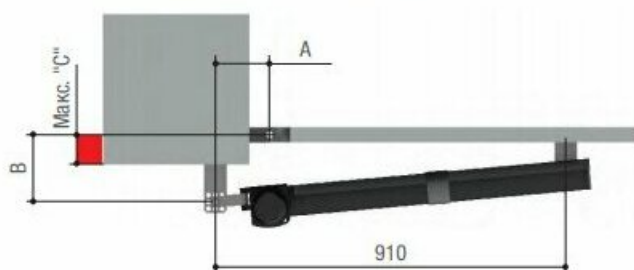

Тел: +7 499 681-75-28 | Email: sale@came-russia.ru | <https://came-russia.ru>

Установочные размеры (мм)

МОДЕЛИ	KR310D • KR310S • KR312D • KR312S		
ОТКРЫВАНИЕ СТВОРКИ (°)	A	B	Макс. "C"
90	130	130	60
120	130	110	50