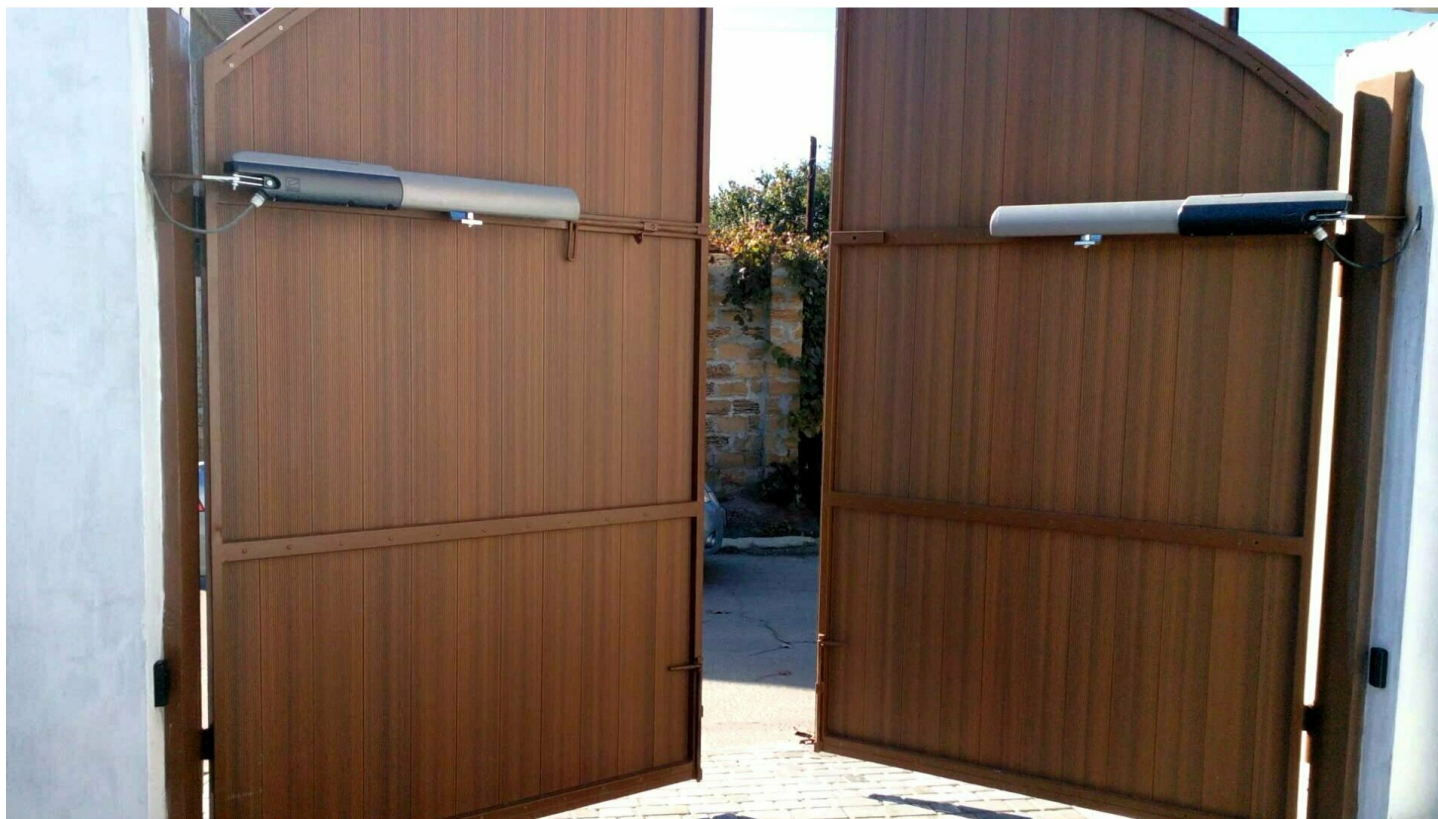

Запросите персональное коммерческое предложение - наши менеджеры ответят в течение 1 часа

Тел: +7 499 681-75-28 | Email: sale@came-russia.ru | <https://came-russia.ru>

Отправьте запрос на коммерческое предложение и получите индивидуальные цены и сроки поставки

Тел: +7 499 681-75-28 | Email: sale@came-russia.ru | <https://came-russia.ru>

Страница 11 из 16