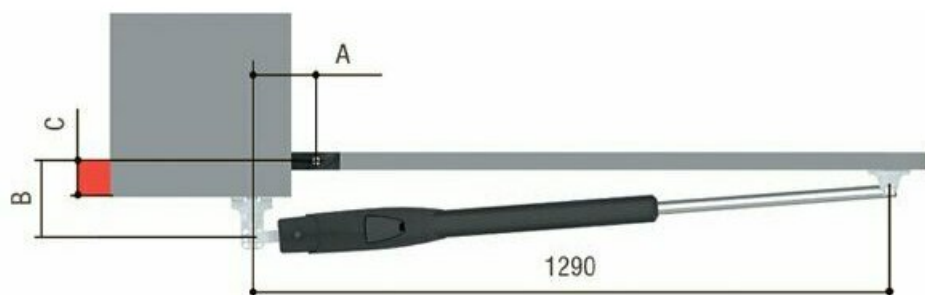

### Установочные размеры (мм)

Макс. угол открывания	A	B	Макс. "C"
90	130	130	50
90	150	220	150
90	120	270	200
120	180	130	50

Отправьте запрос на коммерческое предложение и получите индивидуальные цены и сроки поставки