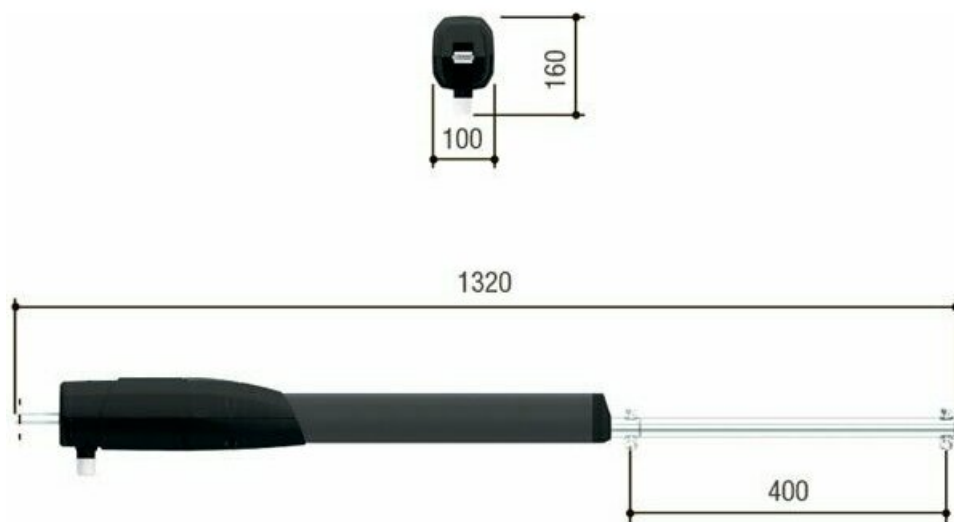

Запросите персональное коммерческое предложение - наши менеджеры ответят в течение 1 часа

Тел: +7 499 681-75-28 | Email: sale@came-russia.ru | <https://came-russia.ru>

Отправьте запрос на коммерческое предложение и получите индивидуальные цены и сроки поставки

Тел: +7 499 681-75-28 | Email: sale@came-russia.ru | <https://came-russia.ru>