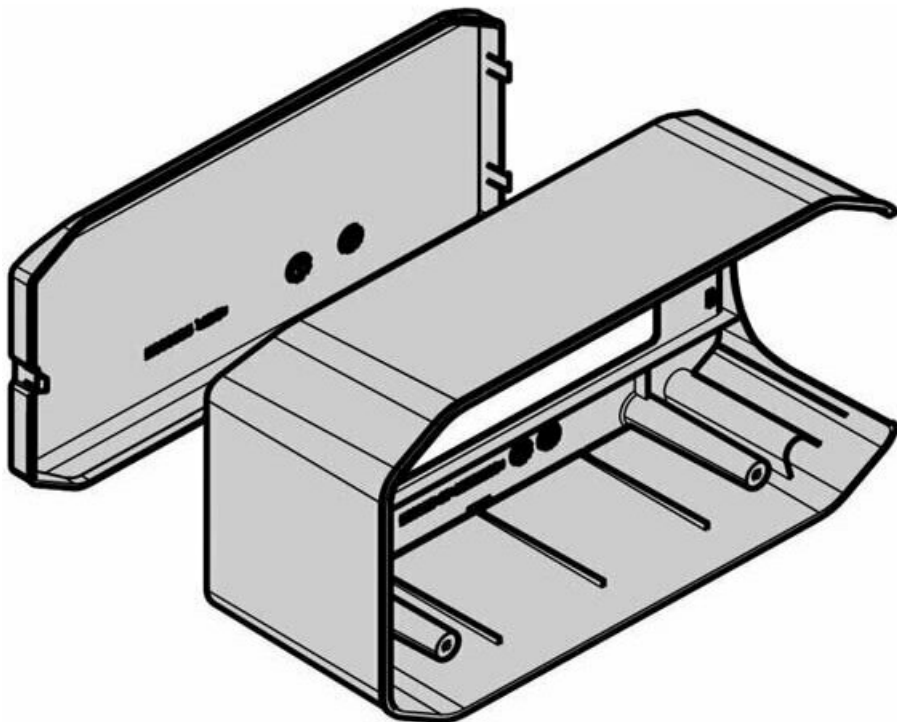

Запросите персональное коммерческое предложение - наши менеджеры ответят в течение 1 часа

Тел: +7 499 681-75-28 | Email: sale@came-russia.ru | <https://came-russia.ru>

Фото CAME 88003-0102 декоративная накладка для стрелы шлагбаума GT8

Отправьте запрос на коммерческое предложение и получите индивидуальные цены и сроки поставки

Тел: +7 499 681-75-28 | Email: sale@came-russia.ru | <https://came-russia.ru>