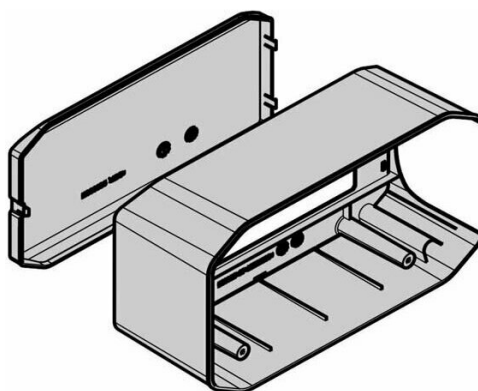

**Полные характеристики, описание и фото на  
САМЕ 88003-0102 декоративная накладка для стрелы  
шлагбаума GT8  
(88003-010)**

**УЗНАТЬ ЦЕНУ ИЛИ КУПИТЬ**

Отправьте запрос на коммерческое предложение и получите индивидуальные цены и сроки поставки