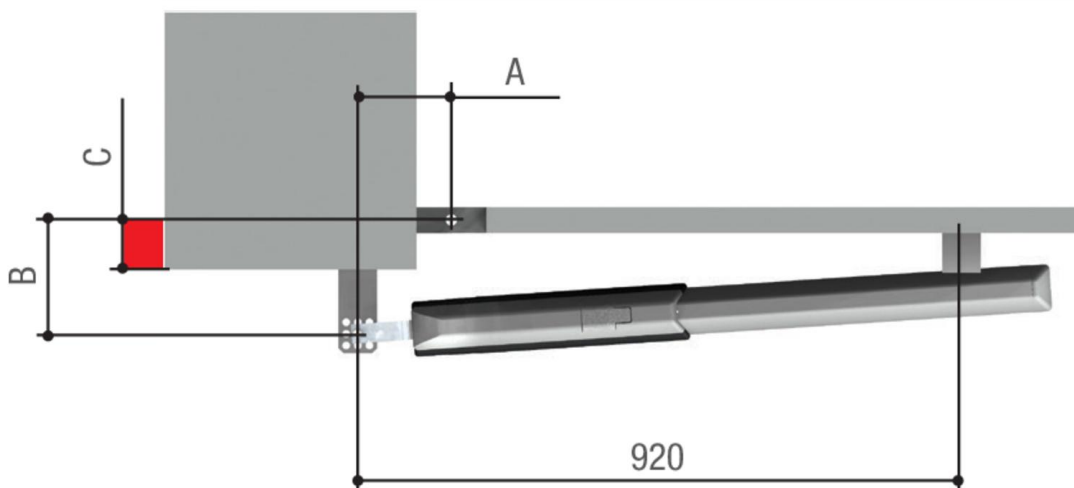

Запросите персональное коммерческое предложение - наши менеджеры ответят в течение 1 часа

Тел: +7 499 681-75-28 | Email: sale@came-russia.ru | <https://came-russia.ru>

| Установочные размеры (мм) | | | |
|-----------------------------|-----|-----|---------|
| Угол открывания створки (°) | A | B | Макс. C |
| 90 | 200 | 200 | 120 |
| 120 | 200 | 140 | 70 |