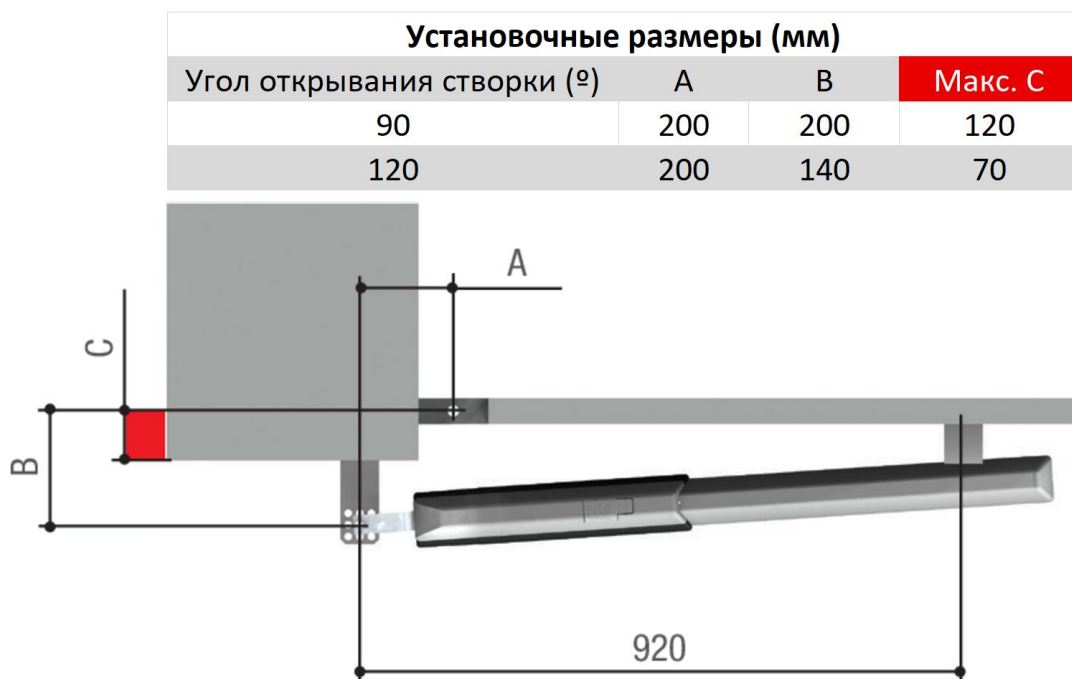

Запросите персональное коммерческое предложение - наши менеджеры ответят в течение 1 часа

Тел: +7 499 681-75-28 | Email: sale@came-russia.ru | <https://came-russia.ru>

Отправьте запрос на коммерческое предложение и получите индивидуальные цены и сроки поставки

Тел: +7 499 681-75-28 | Email: sale@came-russia.ru | <https://came-russia.ru>