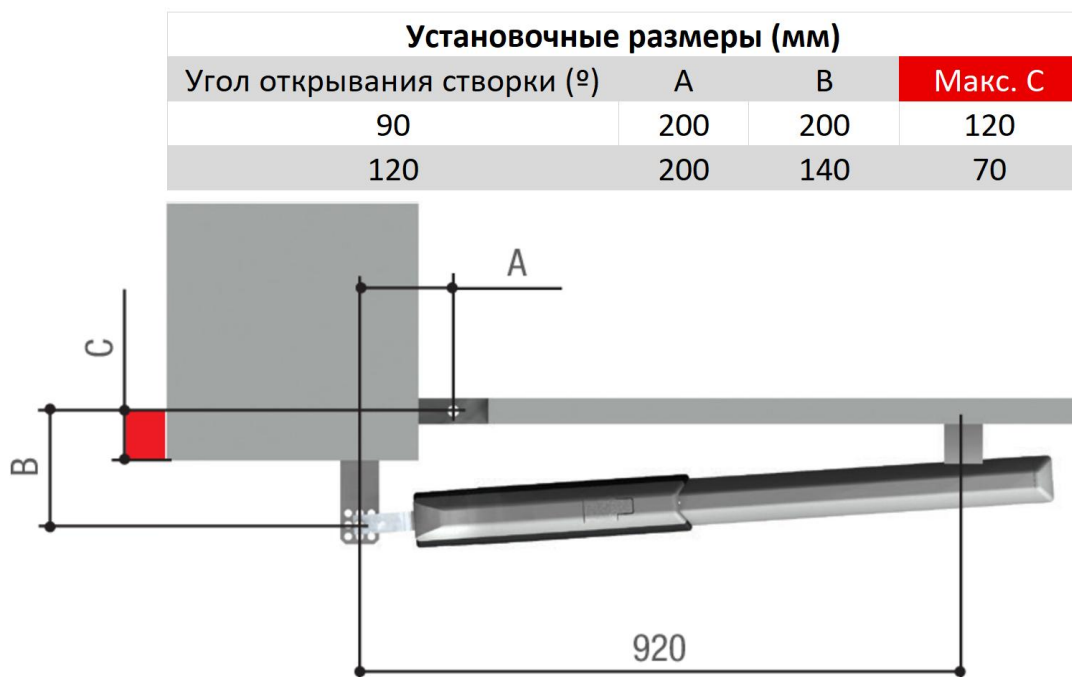

Запросите персональное коммерческое предложение - наши менеджеры ответят в течение 1 часа

Тел: +7 499 681-75-28 | Email: sale@came-russia.ru | <https://came-russia.ru>

Отправьте запрос на коммерческое предложение и получите индивидуальные цены и сроки поставки

Тел: +7 499 681-75-28 | Email: sale@came-russia.ru | <https://came-russia.ru>