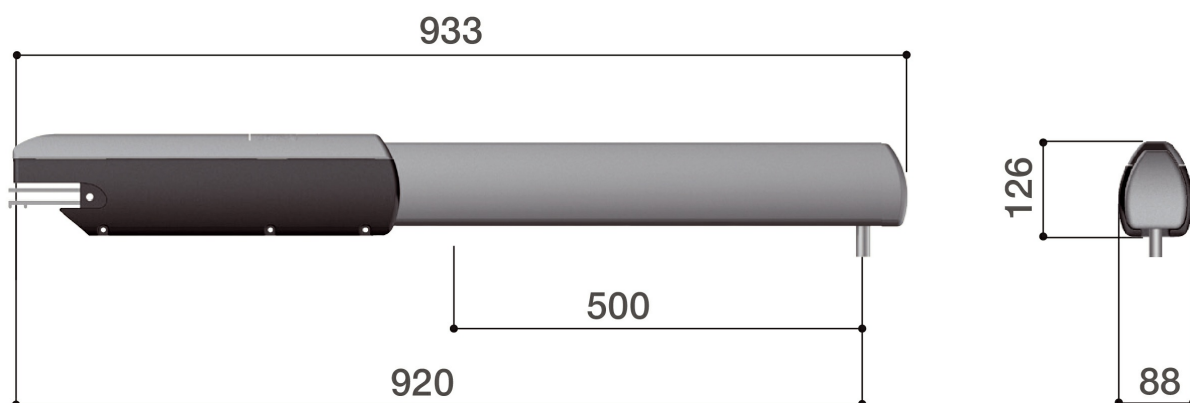

Запросите персональное коммерческое предложение - наши менеджеры ответят в течение 1 часа

Тел: +7 499 681-75-28 | Email: sale@came-russia.ru | <https://came-russia.ru>

Отправьте запрос на коммерческое предложение и получите индивидуальные цены и сроки поставки

Тел: +7 499 681-75-28 | Email: sale@came-russia.ru | <https://came-russia.ru>