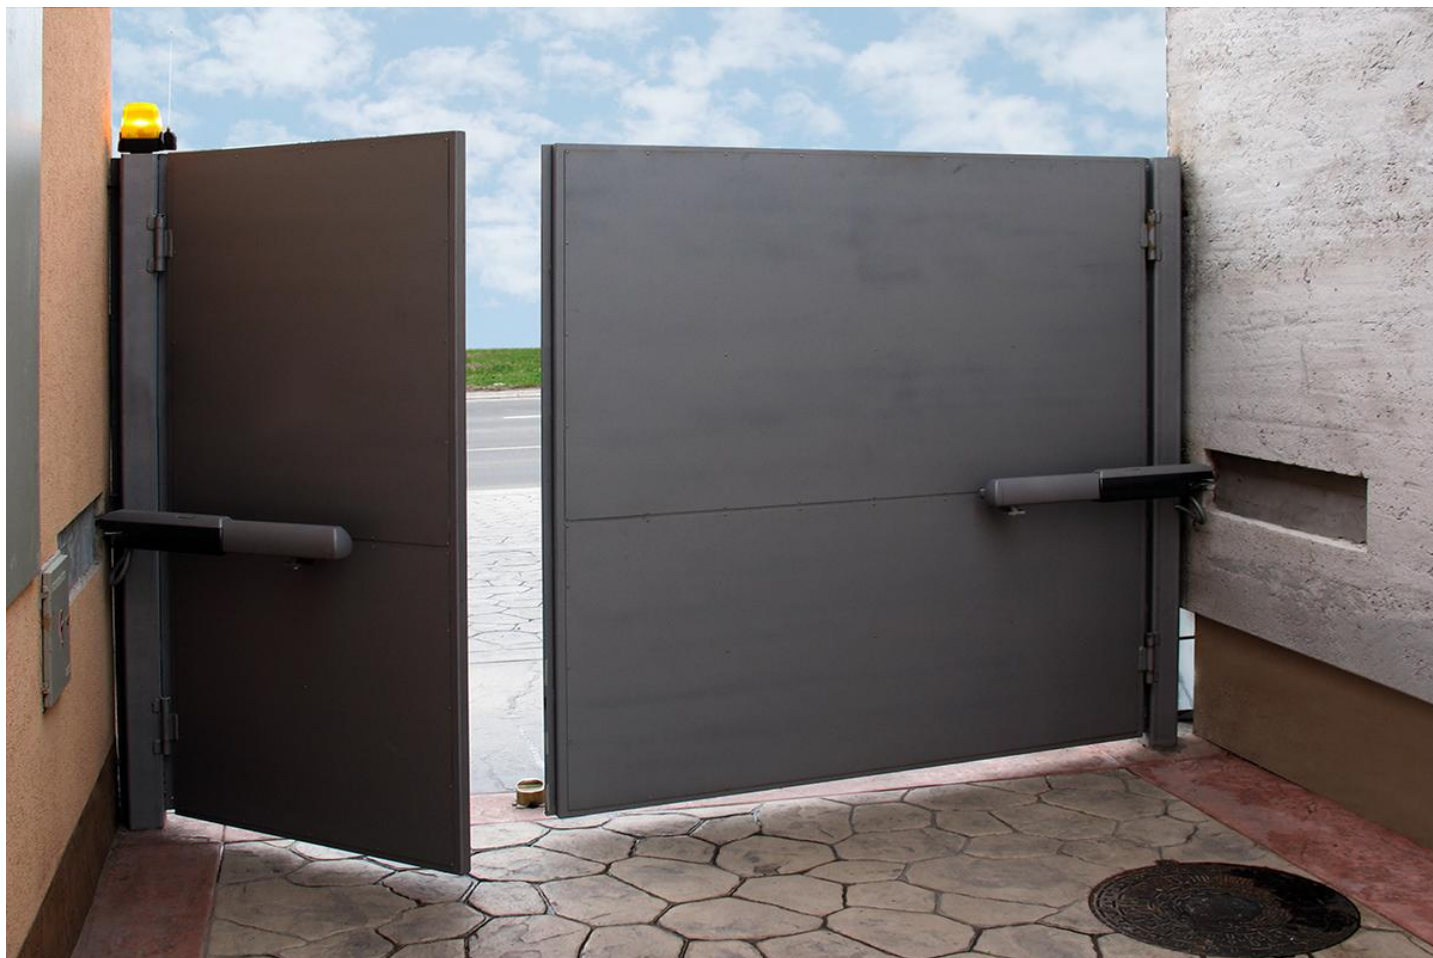

Запросите персональное коммерческое предложение - наши менеджеры ответят в течение 1 часа

Тел: +7 499 681-75-28 | Email: sale@came-russia.ru | <https://came-russia.ru>

Отправьте запрос на коммерческое предложение и получите индивидуальные цены и сроки поставки

Тел: +7 499 681-75-28 | Email: sale@came-russia.ru | <https://came-russia.ru>