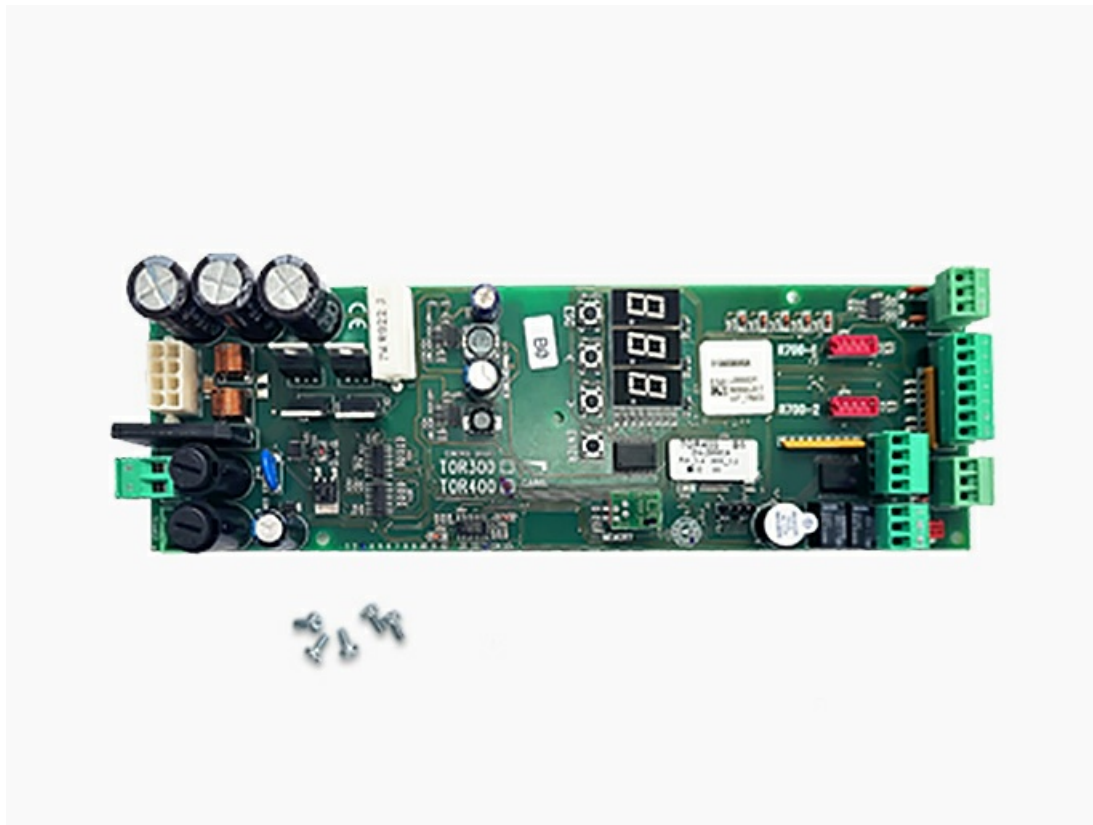

Запросите персональное коммерческое предложение - наши менеджеры ответят в течение 1 часа

Тел: +7 499 681-75-28 | Email: sale@came-russia.ru | <https://came-russia.ru>

Фото Плата управления TOR400 CAME 88021-0010

Отправьте запрос на коммерческое предложение и получите индивидуальные цены и сроки поставки

Тел: +7 499 681-75-28 | Email: sale@came-russia.ru | <https://came-russia.ru>