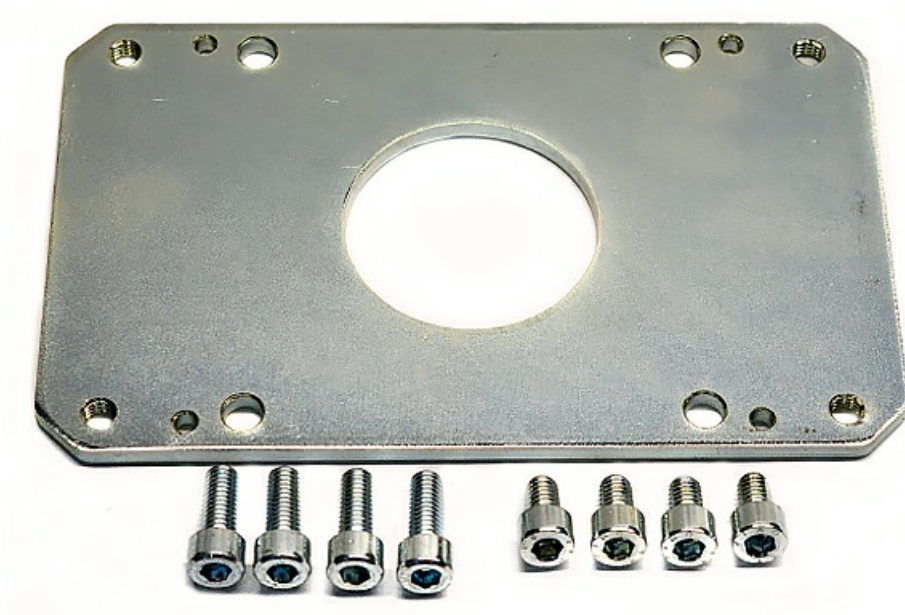

Запросите персональное коммерческое предложение - наши менеджеры ответят в течение 1 часа

Тел: +7 499 681-75-28 | Email: sale@came-russia.ru | <https://came-russia.ru>

Фото Пластина крепления стрелы GT4-GX4 CAME 88003-0073

Отправьте запрос на коммерческое предложение и получите индивидуальные цены и сроки поставки

Тел: +7 499 681-75-28 | Email: sale@came-russia.ru | <https://came-russia.ru>