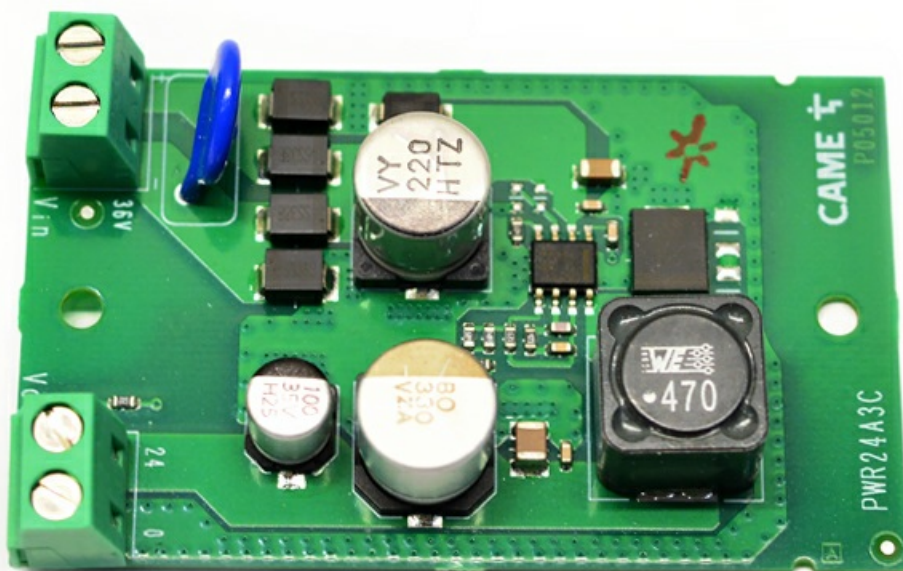

Запросите персональное коммерческое предложение - наши менеджеры ответят в течение 1 часа

Тел: +7 499 681-75-28 | Email: sale@came-russia.ru | <https://came-russia.ru>

Фото Плата питания для GPX40 CAME 88003-0051

Отправьте запрос на коммерческое предложение и получите индивидуальные цены и сроки поставки

Тел: +7 499 681-75-28 | Email: sale@came-russia.ru | <https://came-russia.ru>