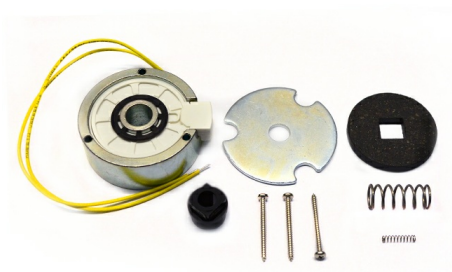

Запросите персональное коммерческое предложение - наши менеджеры ответят в течение 1 часа

Тел: +7 499 681-75-28 | Email: sale@came-russia.ru | <https://came-russia.ru>

Полные характеристики, описание и фото на Электромагнит АХО 24 В САМЕ 88001-0201 (88001-0201)

УЗНАТЬ ЦЕНУ ИЛИ КУПИТЬ

Отправьте запрос на коммерческое предложение и получите индивидуальные цены и сроки поставки

Тел: +7 499 681-75-28 | Email: sale@came-russia.ru | <https://came-russia.ru>