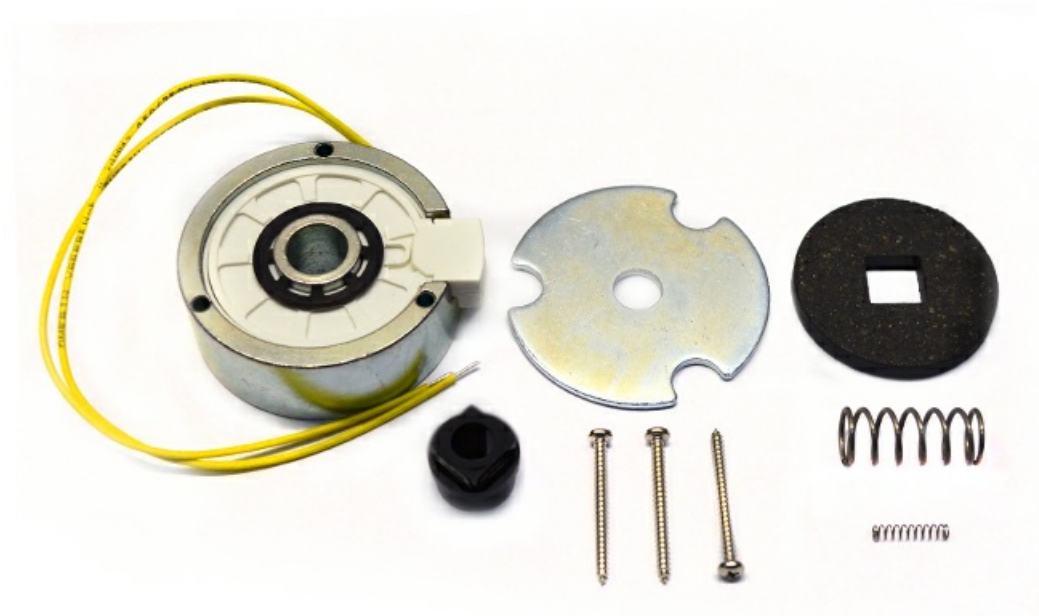

Запросите персональное коммерческое предложение - наши менеджеры ответят в течение 1 часа

Тел: +7 499 681-75-28 | Email: sale@came-russia.ru | <https://came-russia.ru>

Фото Электромагнит АХО 24 В САМЕ 88001-0201

Отправьте запрос на коммерческое предложение и получите индивидуальные цены и сроки поставки

Тел: +7 499 681-75-28 | Email: sale@came-russia.ru | <https://came-russia.ru>