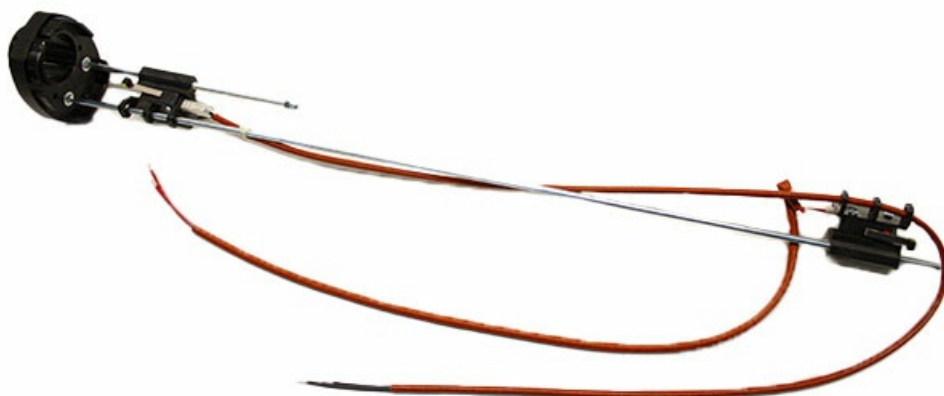

Запросите персональное коммерческое предложение - наши менеджеры ответят в течение 1 часа

Тел: +7 499 681-75-28 | Email: sale@came-russia.ru | <https://came-russia.ru>

Фото Концевые выключатели ATS50 в сборе CAME 88001-0236

Отправьте запрос на коммерческое предложение и получите индивидуальные цены и сроки поставки

Тел: +7 499 681-75-28 | Email: sale@came-russia.ru | <https://came-russia.ru>