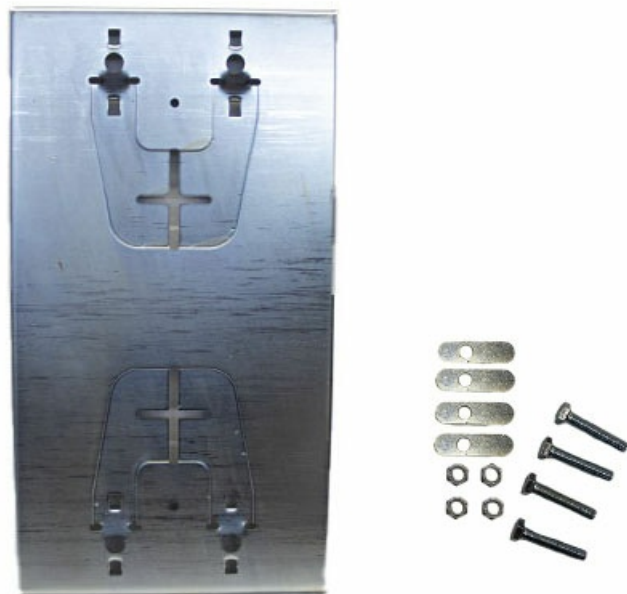

Запросите персональное коммерческое предложение - наши менеджеры ответят в течение 1 часа

Тел: +7 499 681-75-28 | Email: sale@came-russia.ru | <https://came-russia.ru>

Фото Монтажное основание BKV CAME 88001-0184

Отправьте запрос на коммерческое предложение и получите индивидуальные цены и сроки поставки

Тел: +7 499 681-75-28 | Email: sale@came-russia.ru | <https://came-russia.ru>