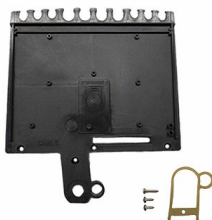

Запросите персональное коммерческое предложение - наши менеджеры ответят в течение 1 часа

Тел: +7 499 681-75-28 | Email: sale@came-russia.ru | <https://came-russia.ru>

**Полные характеристики, описание и фото на
Шасси пластиковое VKS (арт. 88001-0094) CAME 88001-0094
(88001-0094)**

УЗНАТЬ ЦЕНУ ИЛИ КУПИТЬ

Отправьте запрос на коммерческое предложение и получите индивидуальные цены и сроки поставки

Тел: +7 499 681-75-28 | Email: sale@came-russia.ru | <https://came-russia.ru>