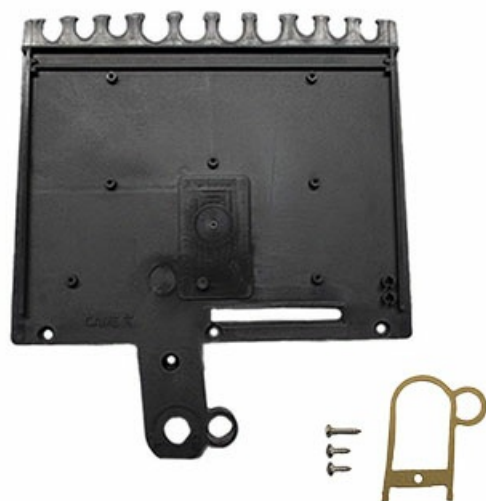

Запросите персональное коммерческое предложение - наши менеджеры ответят в течение 1 часа

Тел: +7 499 681-75-28 | Email: sale@came-russia.ru | <https://came-russia.ru>

Фото Шасси пластиковое ВКС (арт. 88001-0094) CAME 88001-0094

Отправьте запрос на коммерческое предложение и получите индивидуальные цены и сроки поставки

Тел: +7 499 681-75-28 | Email: sale@came-russia.ru | <https://came-russia.ru>