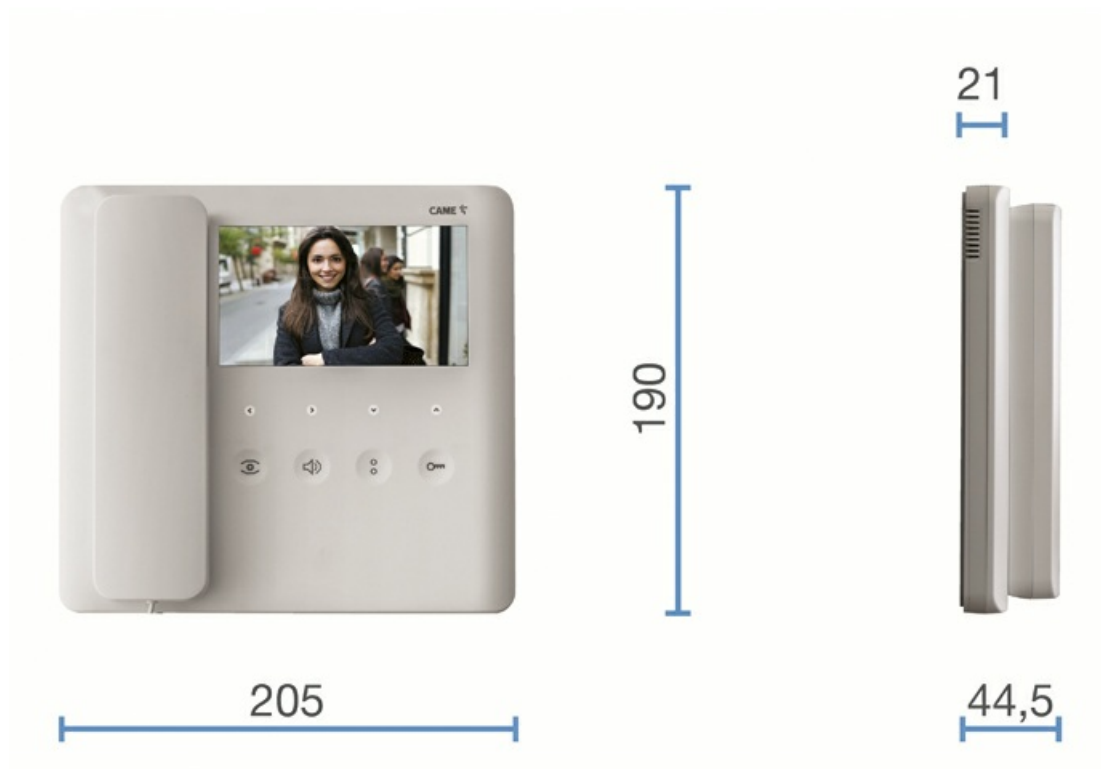

Запросите персональное коммерческое предложение - наши менеджеры ответят в течение 1 часа

Тел: +7 499 681-75-28 | Email: sale@came-russia.ru | <https://came-russia.ru>

Отправьте запрос на коммерческое предложение и получите индивидуальные цены и сроки поставки

Тел: +7 499 681-75-28 | Email: sale@came-russia.ru | <https://came-russia.ru>