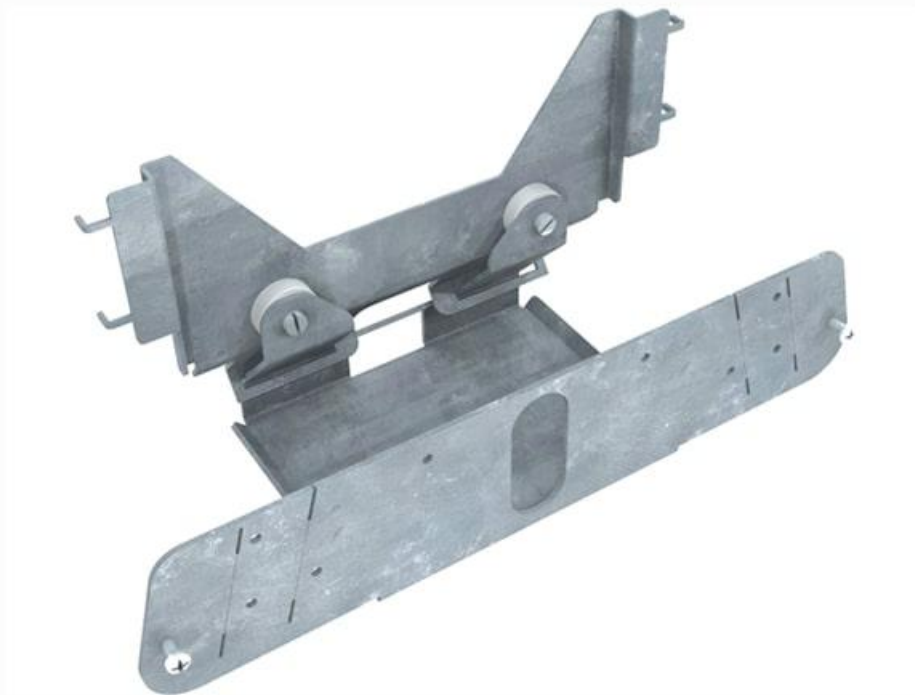

Запросите персональное коммерческое предложение - наши менеджеры ответят в течение 1 часа

Тел: +7 499 681-75-28 | Email: sale@came-russia.ru | <https://came-russia.ru>

Фото Кронштейн для внутреннего радара безопасности CAME 818XC-0037

Отправьте запрос на коммерческое предложение и получите индивидуальные цены и сроки поставки

Тел: +7 499 681-75-28 | Email: sale@came-russia.ru | <https://came-russia.ru>