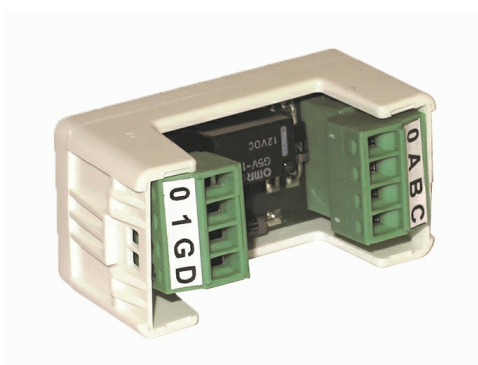

**Полные характеристики, описание и фото на  
Дополнительная плата вывода CAME 818XA-0051  
(818XA-0051)**

**УЗНАТЬ ЦЕНУ ИЛИ КУПИТЬ**

Отправьте запрос на коммерческое предложение и получите индивидуальные цены и сроки поставки