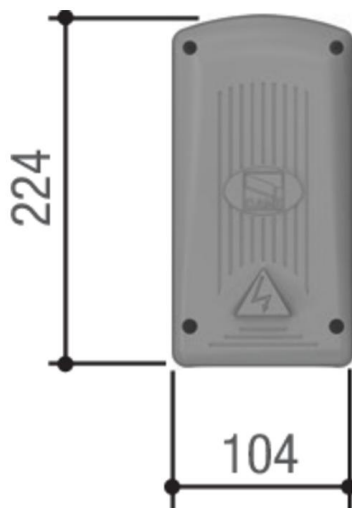

Запросите персональное коммерческое предложение - наши менеджеры ответят в течение 1 часа

Тел: +7 499 681-75-28 | Email: sale@came-russia.ru | <https://came-russia.ru>

Отправьте запрос на коммерческое предложение и получите индивидуальные цены и сроки поставки

Тел: +7 499 681-75-28 | Email: sale@came-russia.ru | <https://came-russia.ru>