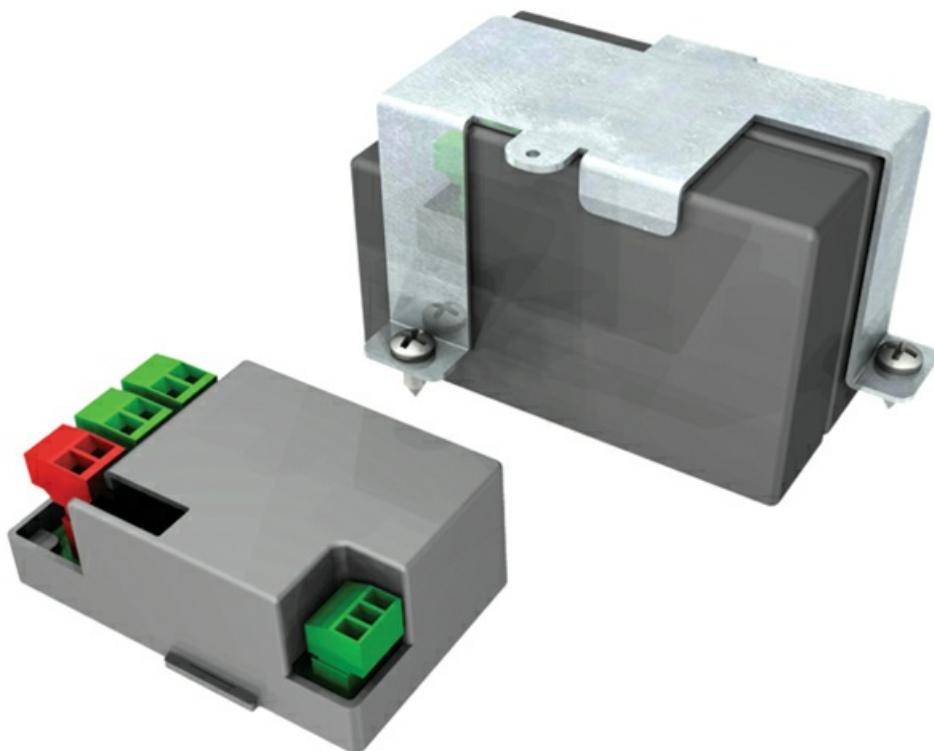

Запросите персональное коммерческое предложение - наши менеджеры ответят в течение 1 часа

Тел: +7 499 681-75-28 | Email: sale@came-russia.ru | <https://came-russia.ru>

Фото Устройство аварийного питания для подключения и зарядки 2-х аккумуляторов (12В / 0,8 Ач) CAME 801XC-0010

Отправьте запрос на коммерческое предложение и получите индивидуальные цены и сроки поставки

Тел: +7 499 681-75-28 | Email: sale@came-russia.ru | <https://came-russia.ru>