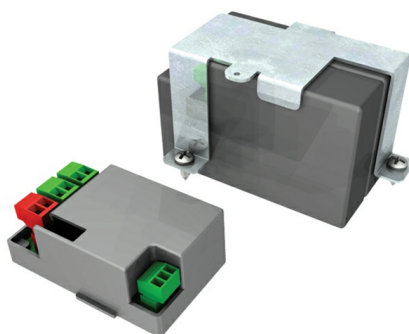

Запросите персональное коммерческое предложение - наши менеджеры ответят в течение 1 часа

Тел: +7 499 681-75-28 | Email: sale@came-russia.ru | <https://came-russia.ru>

**Полные характеристики, описание и фото на
Устройство аварийного питания для подключения и зарядки 2-
х аккумуляторов (12В / 0,8 Ач) CAME 801XC-0010
(801XC-0010)**

Описание Устройство аварийного питания для подключения и зарядки 2-х аккумуляторов (12В / 0,8 Ач) CAME 801XC-0010

Устройство аварийного питания CAME 801XC-0010 предназначено для подключения и зарядки двух аккумуляторов и применяется в составе систем автоматизации, где требуется обеспечить резервное питание. Компактный прибор рассчитан на использование совместно с приводами VER10D-13D, а аккумуляторы входят в комплект поставки, поэтому устройство можно использовать в составе готовой конфигурации после монтажа привода и подключения питания.