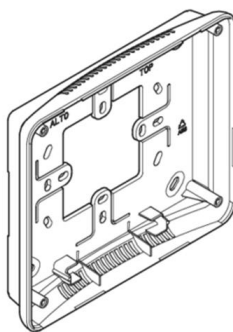

Запросите персональное коммерческое предложение - наши менеджеры ответят в течение 1 часа

Тел: +7 499 681-75-28 | Email: sale@came-russia.ru | <https://came-russia.ru>

**Полные характеристики, описание и фото на
Комплект для настенной установки абонентского устройства
ORALE (W) BLACK, цвет чёрный CAME 62800370
(62800370)**

УЗНАТЬ ЦЕНУ ИЛИ КУПИТЬ

Отправьте запрос на коммерческое предложение и получите индивидуальные цены и сроки поставки

Тел: +7 499 681-75-28 | Email: sale@came-russia.ru | <https://came-russia.ru>