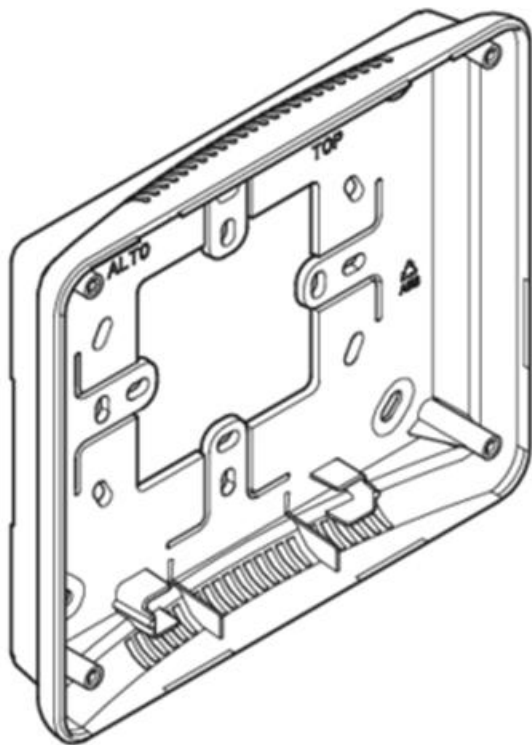

Запросите персональное коммерческое предложение - наши менеджеры ответят в течение 1 часа

Тел: +7 499 681-75-28 | Email: sale@came-russia.ru | <https://came-russia.ru>

Фото Комплект для настенной установки абонентского устройства OPALE (W) BLACK, цвет чёрный CAME 62800370

Отправьте запрос на коммерческое предложение и получите индивидуальные цены и сроки поставки

Тел: +7 499 681-75-28 | Email: sale@came-russia.ru | <https://came-russia.ru>