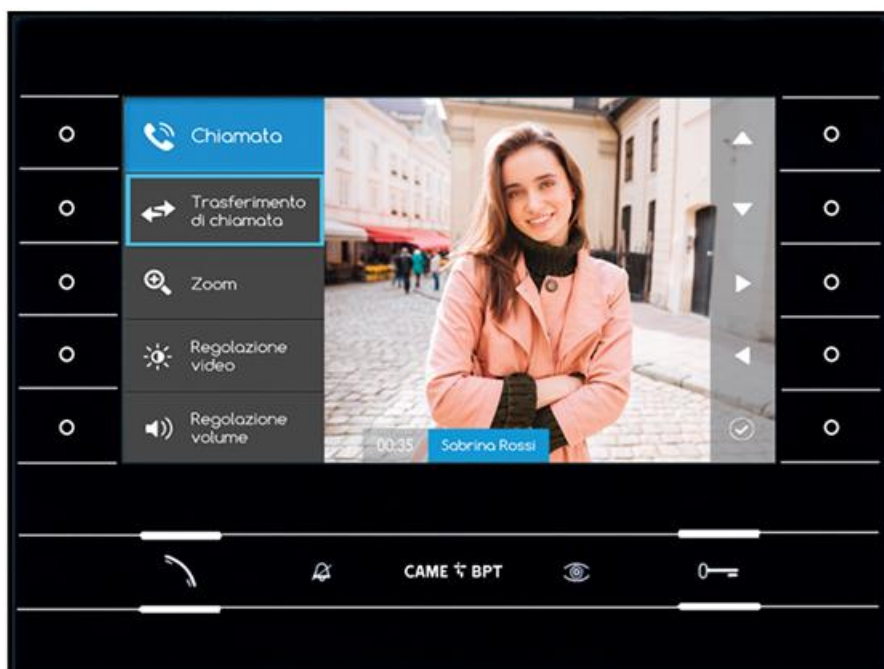

Запросите персональное коммерческое предложение - наши менеджеры ответят в течение 1 часа

Тел: +7 499 681-75-28 | Email: sale@came-russia.ru | <https://came-russia.ru>

Фото Абонентское IP-устройство hands-free с цветным 7" дисплеем, сенсорными клавишами и питанием PoE, цвет чёрный лак CAME FUTURA IP ВК 62100570

Отправьте запрос на коммерческое предложение и получите индивидуальные цены и сроки поставки

Тел: +7 499 681-75-28 | Email: sale@came-russia.ru | <https://came-russia.ru>