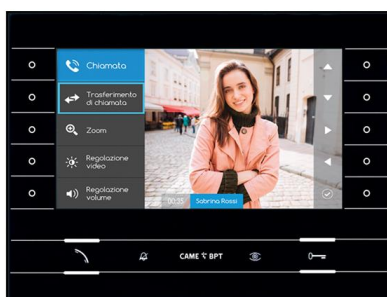

**Полные характеристики, описание и фото на  
Абонентское IP-устройство hands-free с цветным 7" дисплеем,  
сенсорными клавишами и питанием PoE, цвет чёрный лак  
CAME FUTURA IP BK 62100570  
(62100570)**