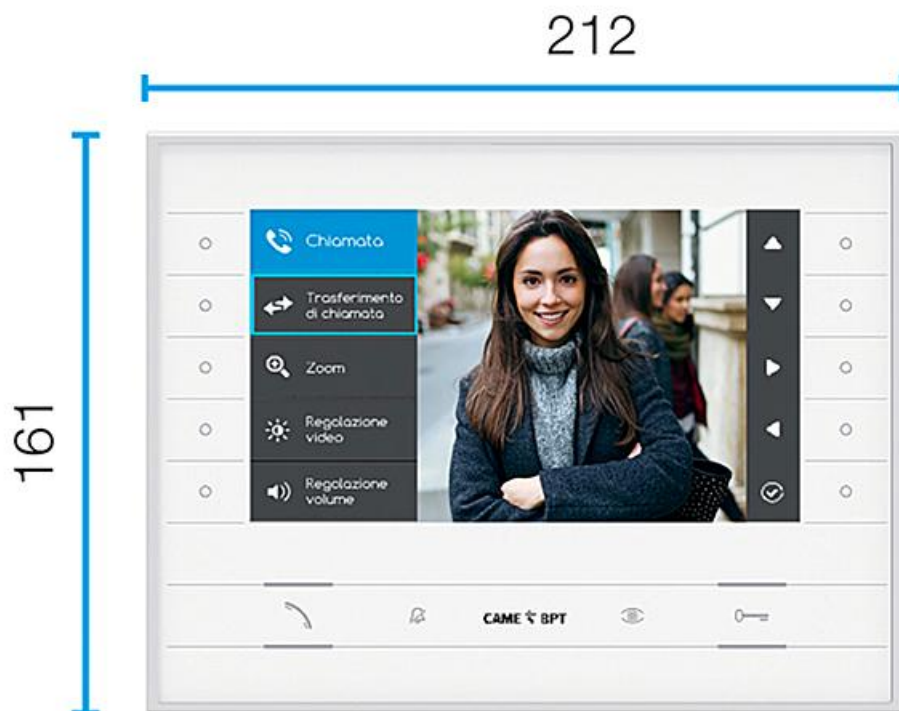

Запросите персональное коммерческое предложение - наши менеджеры ответят в течение 1 часа

Тел: +7 499 681-75-28 | Email: sale@came-russia.ru | <https://came-russia.ru>

Отправьте запрос на коммерческое предложение и получите индивидуальные цены и сроки поставки

Тел: +7 499 681-75-28 | Email: sale@came-russia.ru | <https://came-russia.ru>