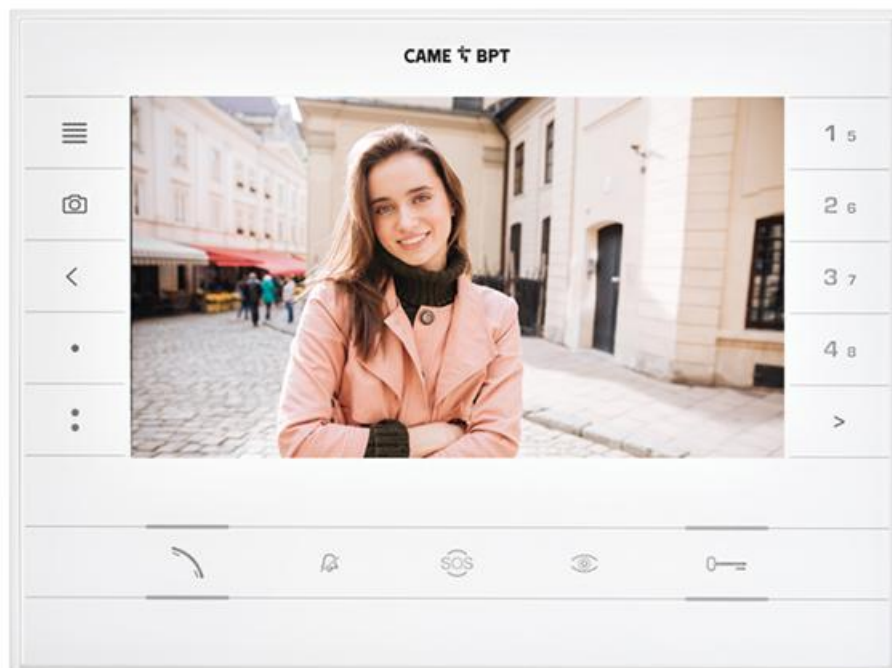

Запросите персональное коммерческое предложение - наши менеджеры ответят в течение 1 часа

Тел: +7 499 681-75-28 | Email: sale@came-russia.ru | <https://came-russia.ru>

Фото Абонентское устройство hands-free с цвет. 7” дисплеем, сенс. клавишами, подключение к 4-проводным панелям, белый лёд FUTURA X2 WH CAME 62100540

Отправьте запрос на коммерческое предложение и получите индивидуальные цены и сроки поставки

Тел: +7 499 681-75-28 | Email: sale@came-russia.ru | <https://came-russia.ru>