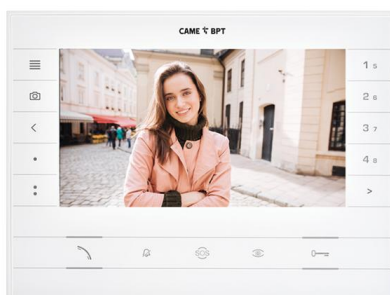

**Полные характеристики, описание и фото на  
Абонентское устройство hands-free с цвет. 7” дисплеем, сенс.  
клавишами, подключение к 4-проводным панелям, белый лёд  
FUTURA X2 WH CAME 62100540  
(62100540)**