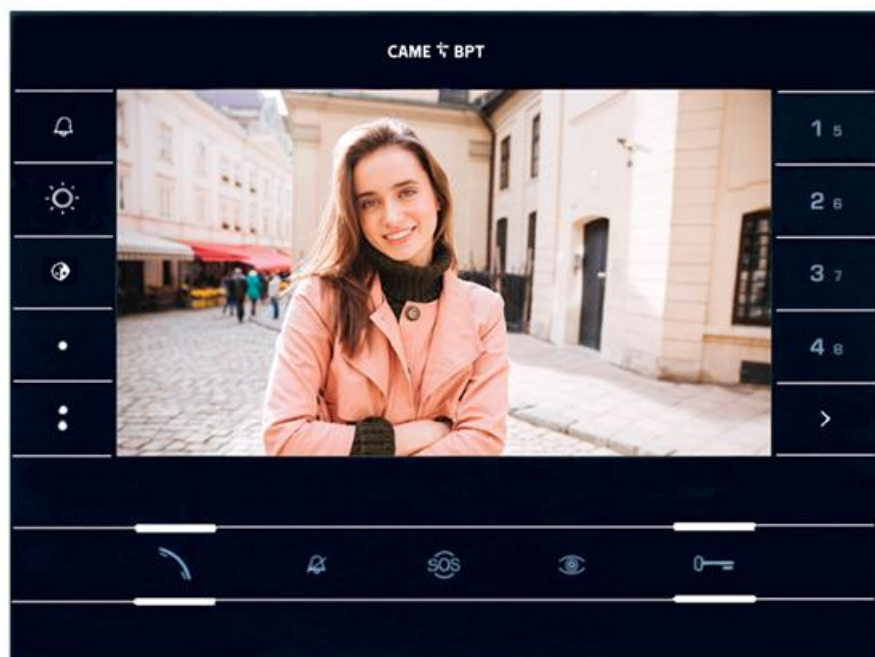

Запросите персональное коммерческое предложение - наши менеджеры ответят в течение 1 часа

Тел: +7 499 681-75-28 | Email: sale@came-russia.ru | <https://came-russia.ru>

Фото Абонентское устройство hands-free с цветным 7" дисплеем, сенсорными клавишами, черный лак FUTURA X1 BK 62100530

Отправьте запрос на коммерческое предложение и получите индивидуальные цены и сроки поставки

Тел: +7 499 681-75-28 | Email: sale@came-russia.ru | <https://came-russia.ru>