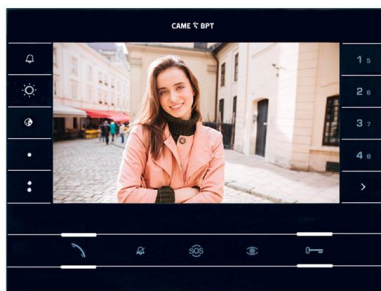

Запросите персональное коммерческое предложение - наши менеджеры ответят в течение 1 часа

Тел: +7 499 681-75-28 | Email: sale@came-russia.ru | <https://came-russia.ru>

**Полные характеристики, описание и фото на
Абонентское устройство hands-free с цветным 7" дисплеем,
сенсорными клавишами, черный лак FUTURA X1 BK 62100530
(62100530)**