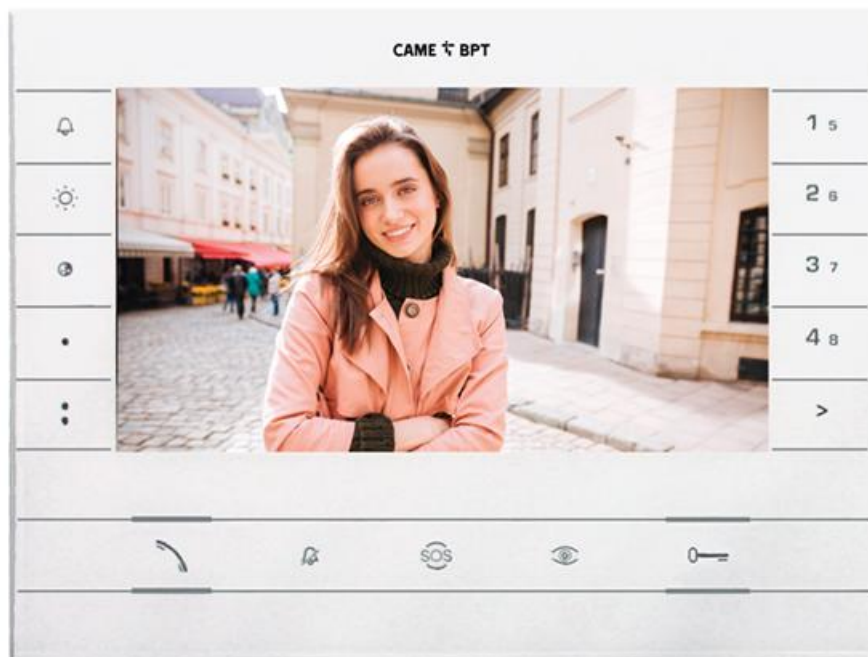

Запросите персональное коммерческое предложение - наши менеджеры ответят в течение 1 часа

Тел: +7 499 681-75-28 | Email: sale@came-russia.ru | <https://came-russia.ru>

Фото Абонентское устройство hands-free FUTURA X1 WH CAME 62100520

Отправьте запрос на коммерческое предложение и получите индивидуальные цены и сроки поставки

Тел: +7 499 681-75-28 | Email: sale@came-russia.ru | <https://came-russia.ru>