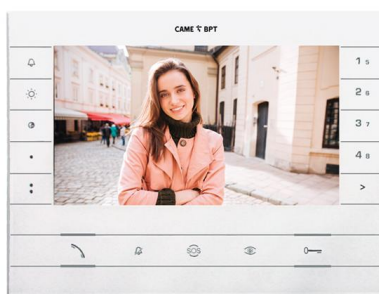

Запросите персональное коммерческое предложение - наши менеджеры ответят в течение 1 часа

Тел: +7 499 681-75-28 | Email: sale@came-russia.ru | <https://came-russia.ru>

**Полные характеристики, описание и фото на
Абонентское устройство hands-free FUTURA X1 WH CAME
62100520
(62100520)**

УЗНАТЬ ЦЕНУ ИЛИ КУПИТЬ

Отправьте запрос на коммерческое предложение и получите индивидуальные цены и сроки поставки

Тел: +7 499 681-75-28 | Email: sale@came-russia.ru | <https://came-russia.ru>