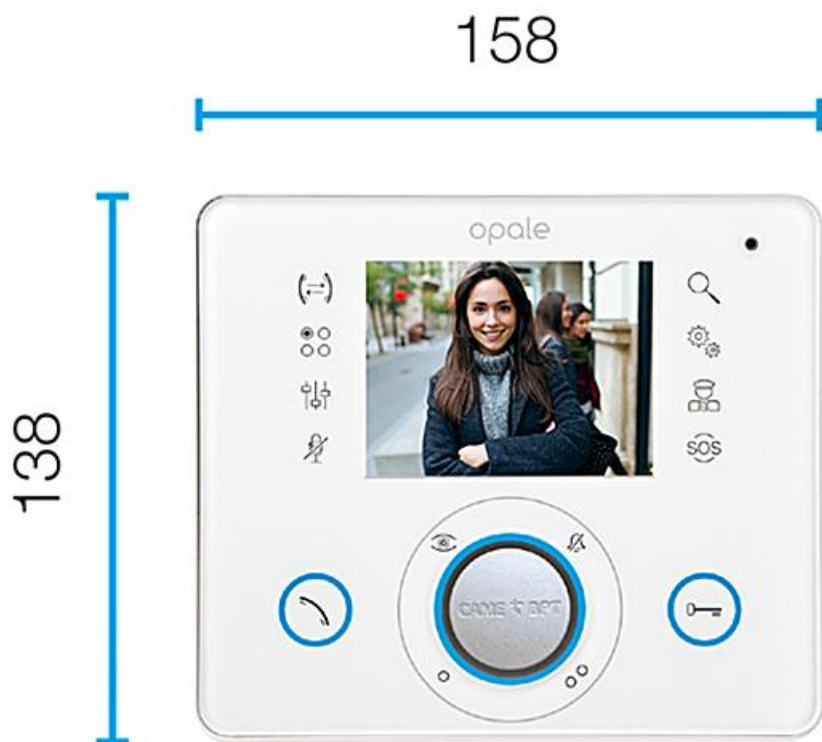

Запросите персональное коммерческое предложение - наши менеджеры ответят в течение 1 часа

Тел: +7 499 681-75-28 | Email: sale@came-russia.ru | <https://came-russia.ru>

Отправьте запрос на коммерческое предложение и получите индивидуальные цены и сроки поставки

Тел: +7 499 681-75-28 | Email: sale@came-russia.ru | <https://came-russia.ru>