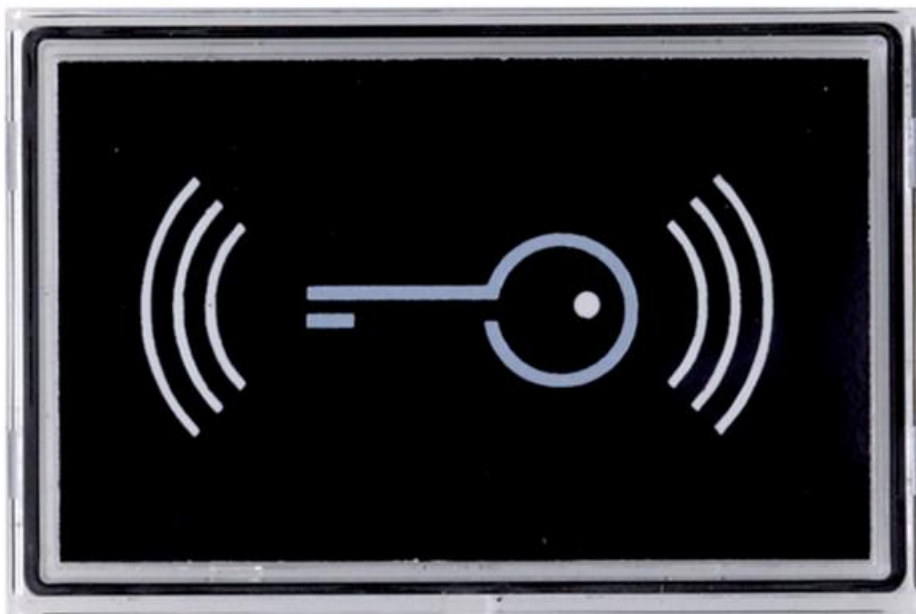

Запросите персональное коммерческое предложение - наши менеджеры ответят в течение 1 часа

Тел: +7 499 681-75-28 | Email: sale@came-russia.ru | <https://came-russia.ru>

Фото Считыватель контроля доступа DRFID CAME 61800290

Отправьте запрос на коммерческое предложение и получите индивидуальные цены и сроки поставки

Тел: +7 499 681-75-28 | Email: sale@came-russia.ru | <https://came-russia.ru>