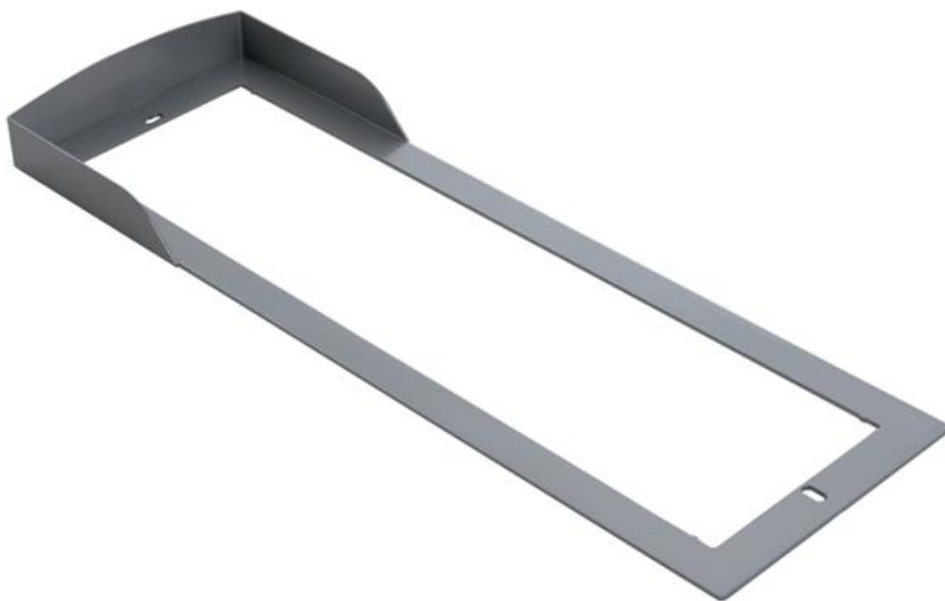

Запросите персональное коммерческое предложение - наши менеджеры ответят в течение 1 часа

Тел: +7 499 681-75-28 | Email: sale@came-russia.ru | <https://came-russia.ru>

Фото Козырек для встроенного монтажа вертикальных четырехмодульных вызывных панелей MTM CAME 60020520

Отправьте запрос на коммерческое предложение и получите индивидуальные цены и сроки поставки

Тел: +7 499 681-75-28 | Email: sale@came-russia.ru | <https://came-russia.ru>