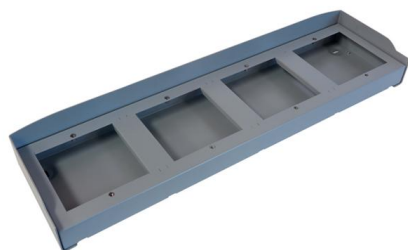

**Полные характеристики, описание и фото на  
Коробка с козырьком для настенного монтажа горизонтальных  
четырёхмодульных вызывных панелей МТМ САМЕ 60020450  
(60020450)**

**УЗНАТЬ ЦЕНУ ИЛИ КУПИТЬ**

Отправьте запрос на коммерческое предложение и получите индивидуальные цены и сроки поставки

## **Описание Коробка с козырьком для настенного монтажа горизонтальных четырехмодульных вызывных панелей МТМ САМЕ 60020450**

Коробка с козырьком предназначена для настенного монтажа горизонтальных четырехмодульных вызывных панелей МТМ. Устройство выполнено в виде настенного короба с противодождевым козырьком, который помогает защитить зону установки от атмосферных воздействий. Коробка изготавливается из окрашенной листовой стали и рассчитана на крепление на монтажной поверхности с использованием шурупов.