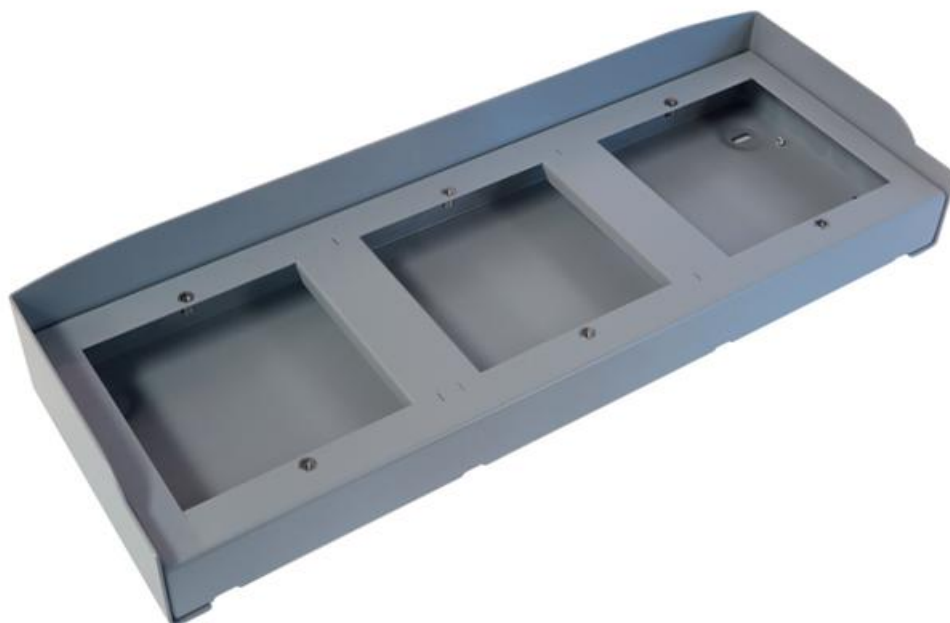

Запросите персональное коммерческое предложение - наши менеджеры ответят в течение 1 часа

Тел: +7 499 681-75-28 | Email: sale@came-russia.ru | <https://came-russia.ru>

Фото Коробка с козырьком для настенного монтажа горизонтальных трехмодульных вызывных панелей MTM CAME 60020440

Отправьте запрос на коммерческое предложение и получите индивидуальные цены и сроки поставки

Тел: +7 499 681-75-28 | Email: sale@came-russia.ru | <https://came-russia.ru>