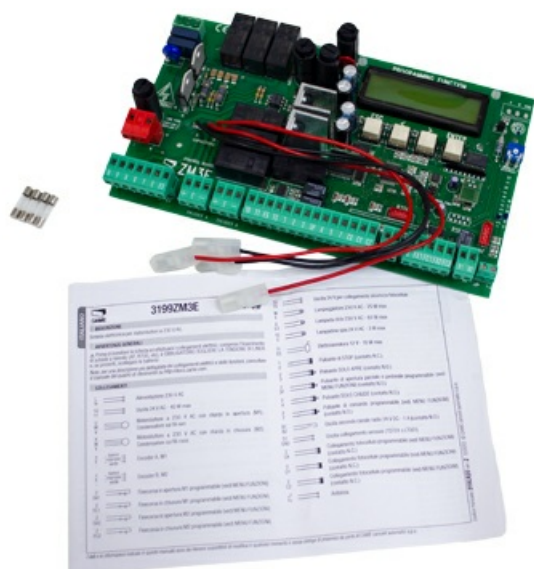

Запросите персональное коммерческое предложение - наши менеджеры ответят в течение 1 часа

Тел: +7 499 681-75-28 | Email: sale@came-russia.ru | <https://came-russia.ru>

Фото Плата блока управления ZM3E CAME 3199ZM3E

Отправьте запрос на коммерческое предложение и получите индивидуальные цены и сроки поставки

Тел: +7 499 681-75-28 | Email: sale@came-russia.ru | <https://came-russia.ru>