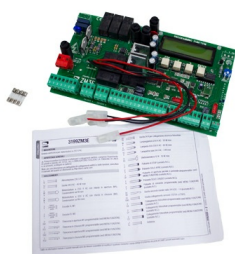

## **Полные характеристики, описание и фото на Плата блока управления ZM3E CAME 3199ZM3E (3199ZM3E)**

**УЗНАТЬ ЦЕНУ ИЛИ КУПИТЬ**

Отправьте запрос на коммерческое предложение и получите индивидуальные цены и сроки поставки

### Описание Плата блока управления ZM3E CAME 3199ZM3E

Плата блока управления ZM3E CAME с артикулом 3199ZM3E предназначена для использования в составе автоматики и применяется как электронный компонент, который требуется при обслуживании и восстановлении работоспособности оборудования. Устройство выполнено в форм-факторе электронного модуля и рассчитано на установку в систему управления, где оно берет на себя функции управления и коммутации в пределах назначенного комплекта.