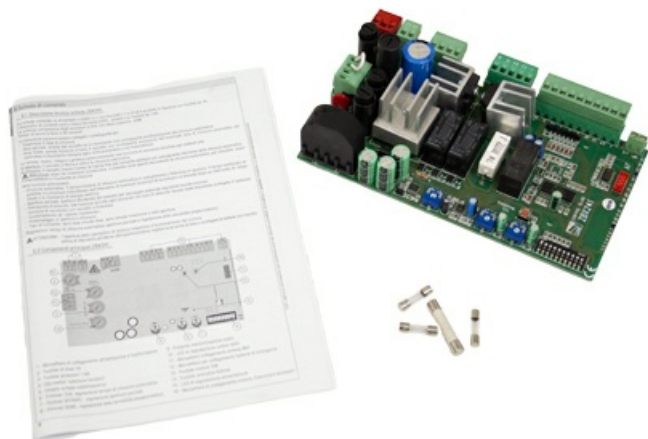

Запросите персональное коммерческое предложение - наши менеджеры ответят в течение 1 часа

Тел: +7 499 681-75-28 | Email: sale@came-russia.ru | <https://came-russia.ru>

Фото Плата блока управления VX-241 CAME 3199ZBX-24

Отправьте запрос на коммерческое предложение и получите индивидуальные цены и сроки поставки

Тел: +7 499 681-75-28 | Email: sale@came-russia.ru | <https://came-russia.ru>