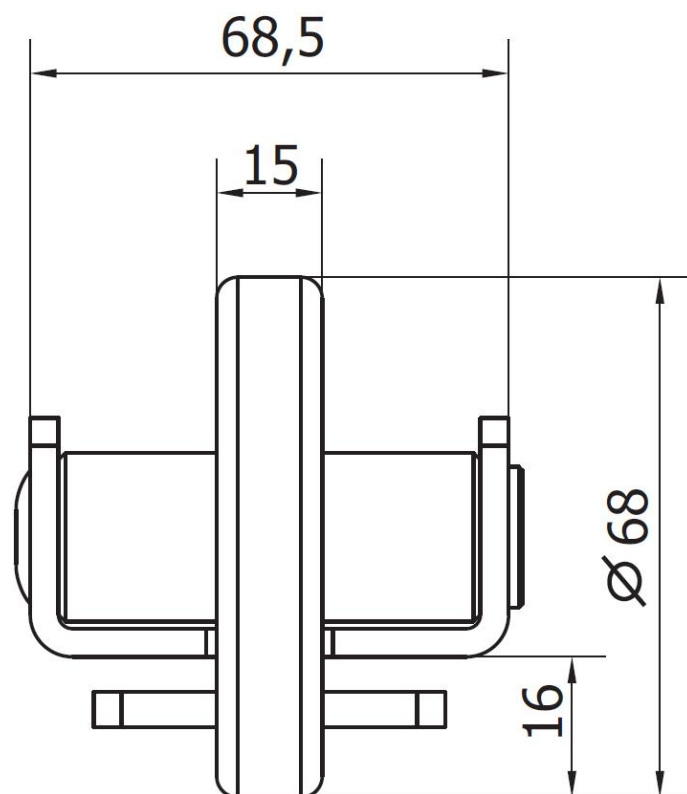

Запросите персональное коммерческое предложение - наши менеджеры ответят в течение 1 часа

Тел: +7 499 681-75-28 | Email: sale@came-russia.ru | <https://came-russia.ru>

Отправьте запрос на коммерческое предложение и получите индивидуальные цены и сроки поставки

Тел: +7 499 681-75-28 | Email: sale@came-russia.ru | <https://came-russia.ru>