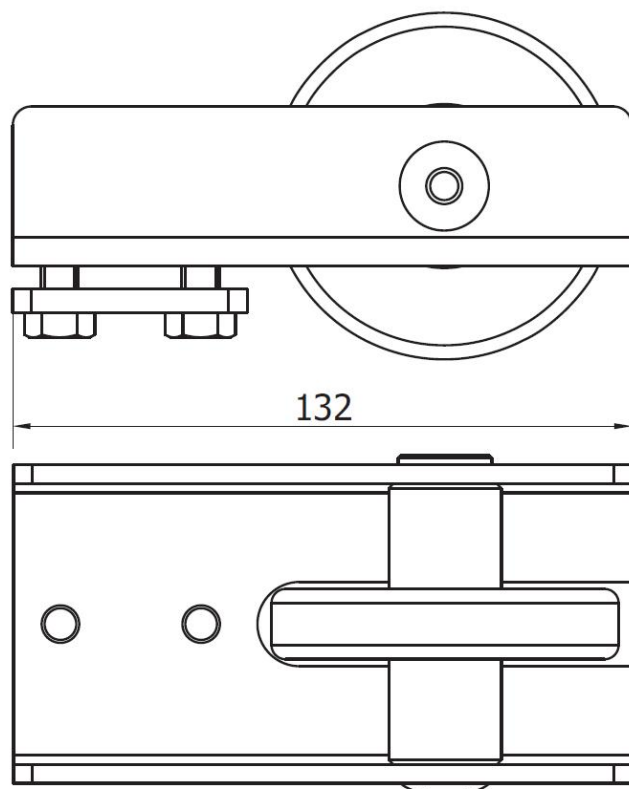

Запросите персональное коммерческое предложение - наши менеджеры ответят в течение 1 часа

Тел: +7 499 681-75-28 | Email: sale@came-russia.ru | <https://came-russia.ru>

Отправьте запрос на коммерческое предложение и получите индивидуальные цены и сроки поставки

Тел: +7 499 681-75-28 | Email: sale@came-russia.ru | <https://came-russia.ru>