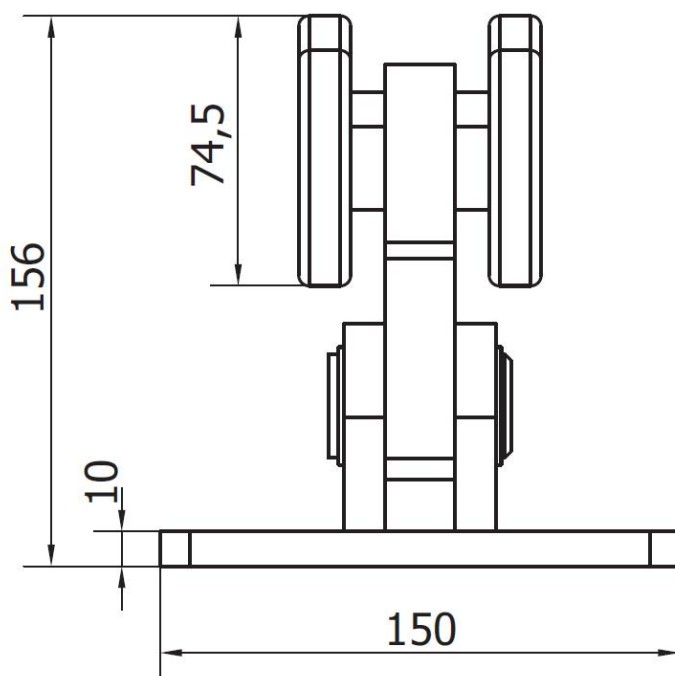

Запросите персональное коммерческое предложение - наши менеджеры ответят в течение 1 часа

Тел: +7 499 681-75-28 | Email: sale@came-russia.ru | <https://came-russia.ru>

Отправьте запрос на коммерческое предложение и получите индивидуальные цены и сроки поставки

Тел: +7 499 681-75-28 | Email: sale@came-russia.ru | <https://came-russia.ru>