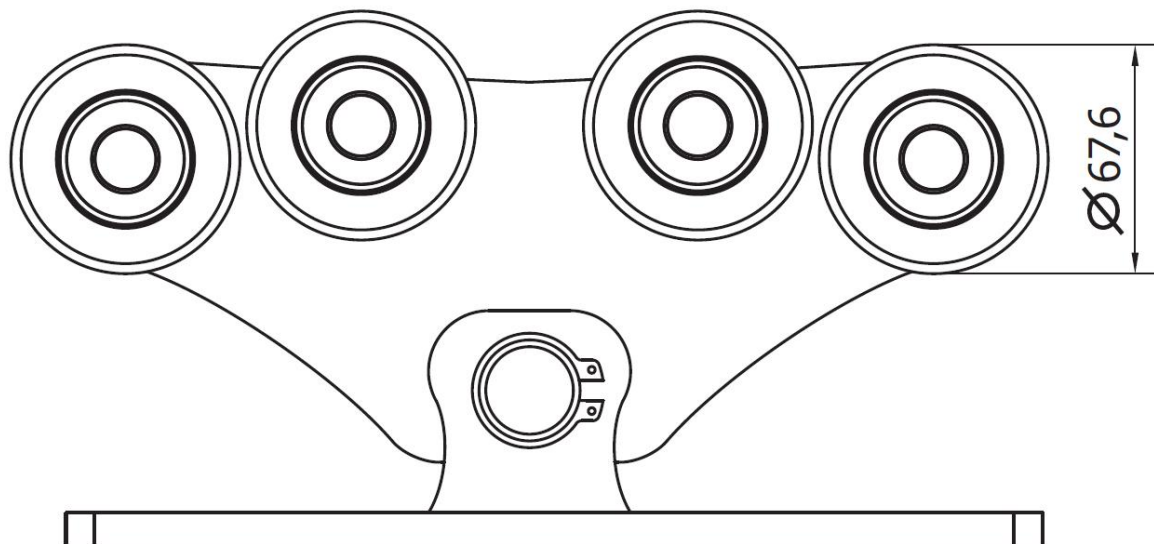

Запросите персональное коммерческое предложение - наши менеджеры ответят в течение 1 часа

Тел: +7 499 681-75-28 | Email: sale@came-russia.ru | <https://came-russia.ru>

Отправьте запрос на коммерческое предложение и получите индивидуальные цены и сроки поставки

Тел: +7 499 681-75-28 | Email: sale@came-russia.ru | <https://came-russia.ru>