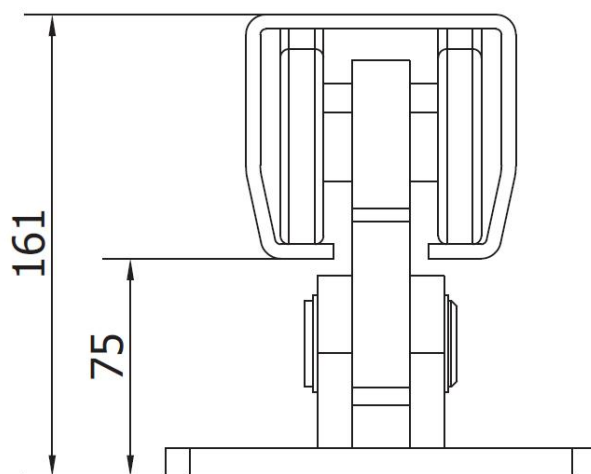

Запросите персональное коммерческое предложение - наши менеджеры ответят в течение 1 часа

Тел: +7 499 681-75-28 | Email: sale@came-russia.ru | <https://came-russia.ru>

Отправьте запрос на коммерческое предложение и получите индивидуальные цены и сроки поставки

Тел: +7 499 681-75-28 | Email: sale@came-russia.ru | <https://came-russia.ru>