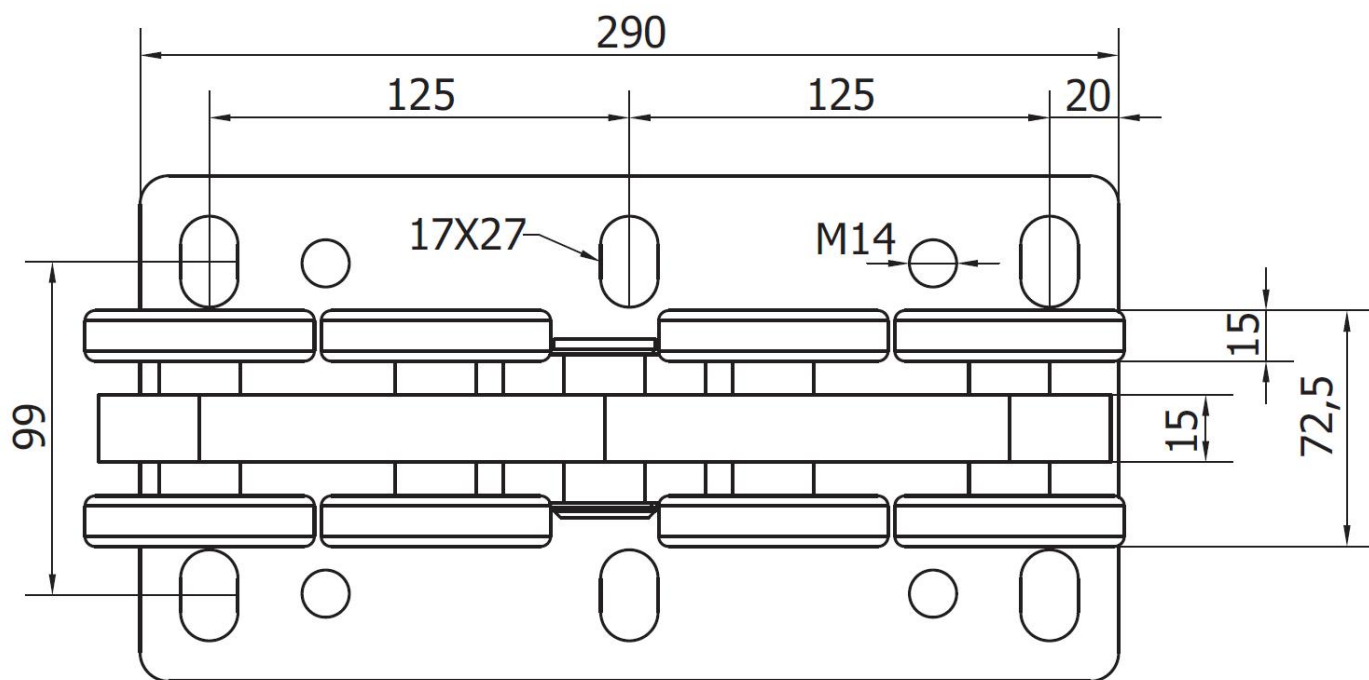

Запросите персональное коммерческое предложение - наши менеджеры ответят в течение 1 часа

Тел: +7 499 681-75-28 | Email: sale@came-russia.ru | <https://came-russia.ru>

Отправьте запрос на коммерческое предложение и получите индивидуальные цены и сроки поставки

Тел: +7 499 681-75-28 | Email: sale@came-russia.ru | <https://came-russia.ru>